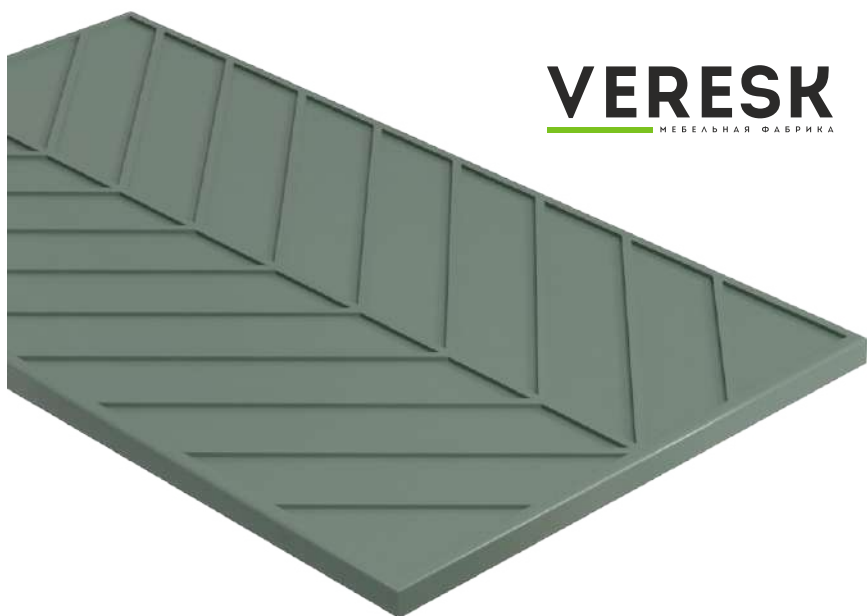

VERESK

МЕБЕЛЬНАЯ ФАБРИКА