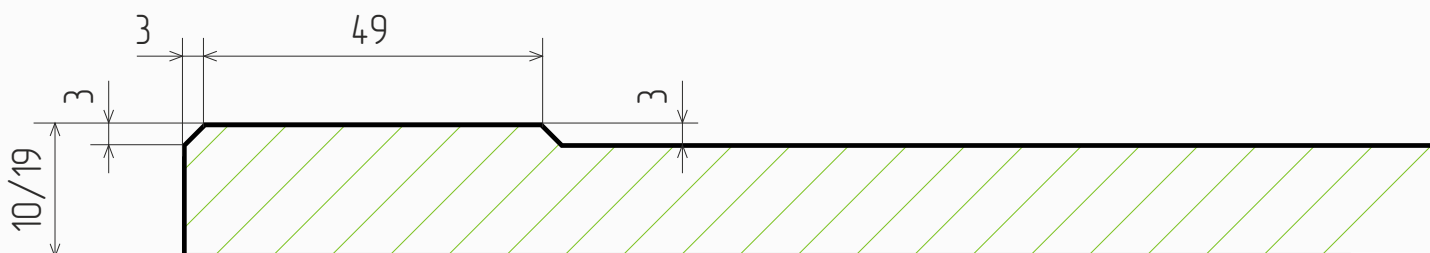

Пленка ПВХ

- ☒ Матовая пленка ПВХ
- ☐ Глянцевая пленка ПВХ

*Минимальную высоту фасада ящика можно изменить путем уменьшения размеров верхней и нижней рамок