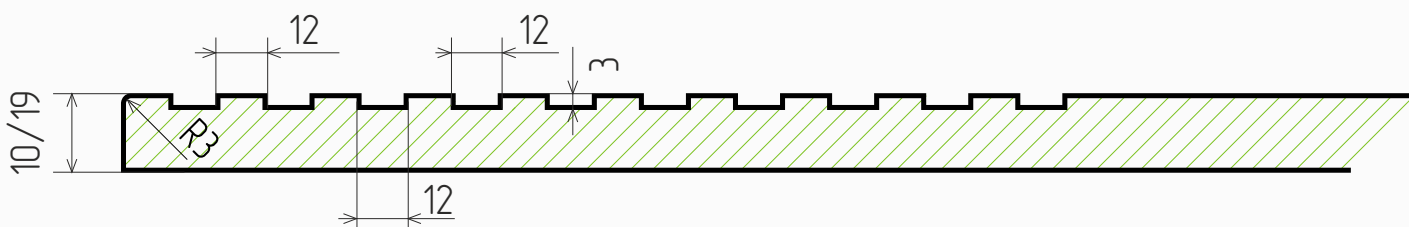

Пленка ПВХ

- ☒ Матовая пленка ПВХ
- ☐ Глянцевая пленка ПВХ

При наличии в одном заказе фасадов разной ширины, допускается незначительное отклонение шага фрезеровки