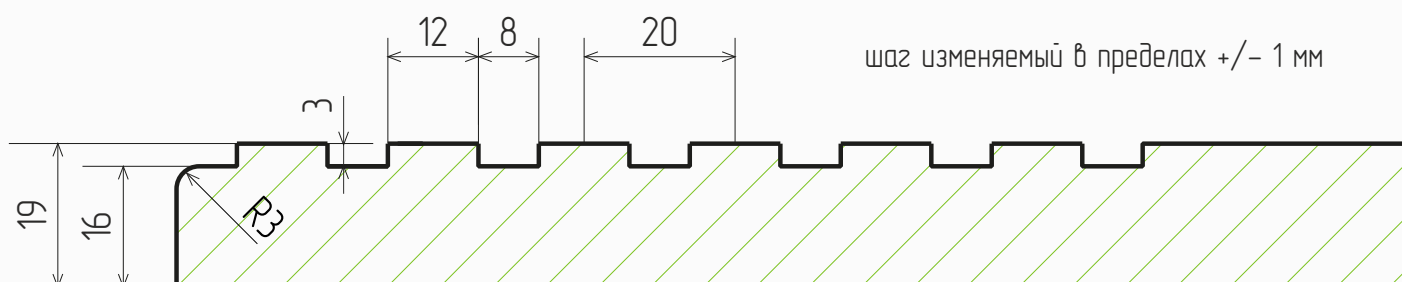

Пленка ПВХ

- ☒ Матовая пленка ПВХ
- ☐ Глянцевая пленка ПВХ