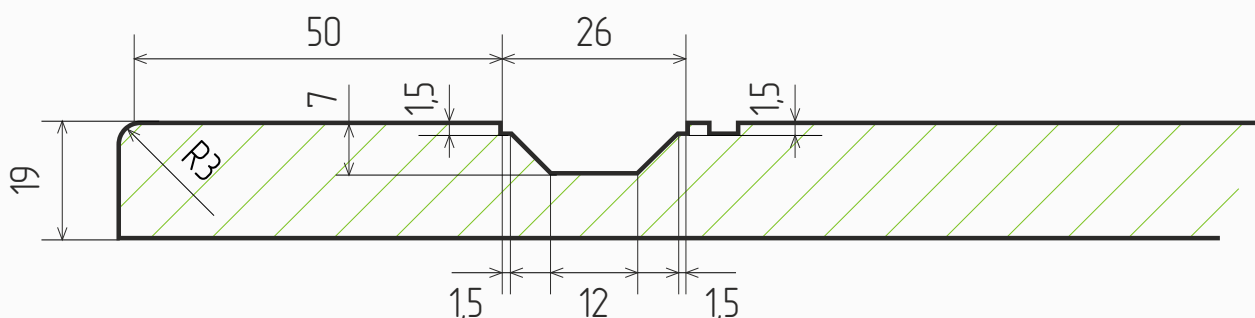

Пленка ПВХ

- ☒ Матовая пленка ПВХ
- ☐ Глянцевая пленка ПВХ

*Минимальную высоту фасада ящика можно изменить путем уменьшения размеров верхней и нижней рамок