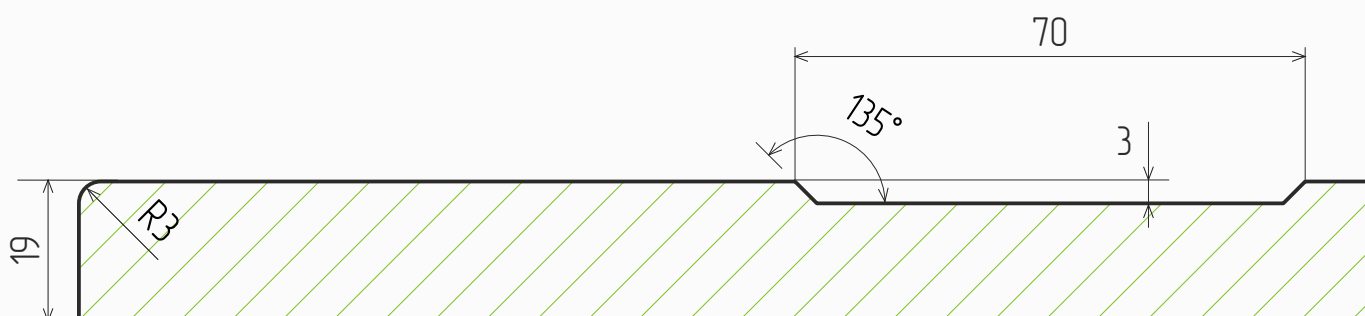

Пленка ПВХ

- ☒ Матовая пленка ПВХ
- ☐ Глянцевая пленка ПВХ