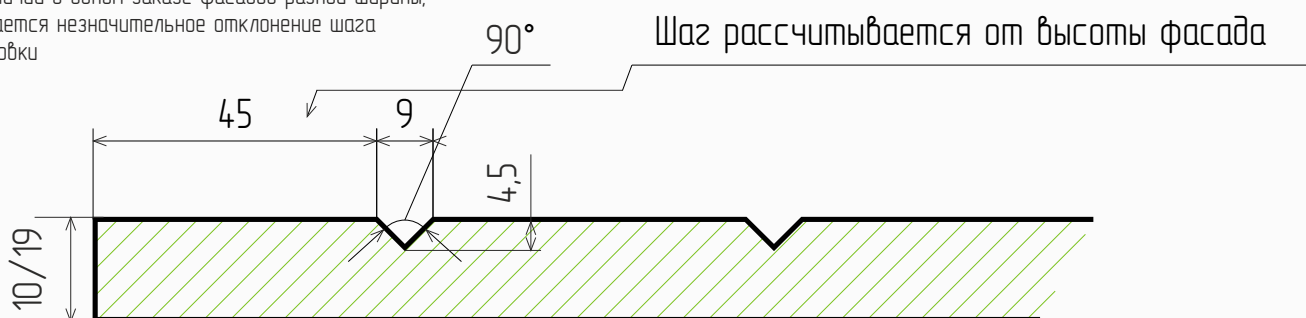

Пленка ПВХ

- ☒ Матовая пленка ПВХ
- ☐ Глянцевая пленка ПВХ

При наличии в одном заказе фасадов разной ширины, допускается незначительное отклонение шага фрезеровки