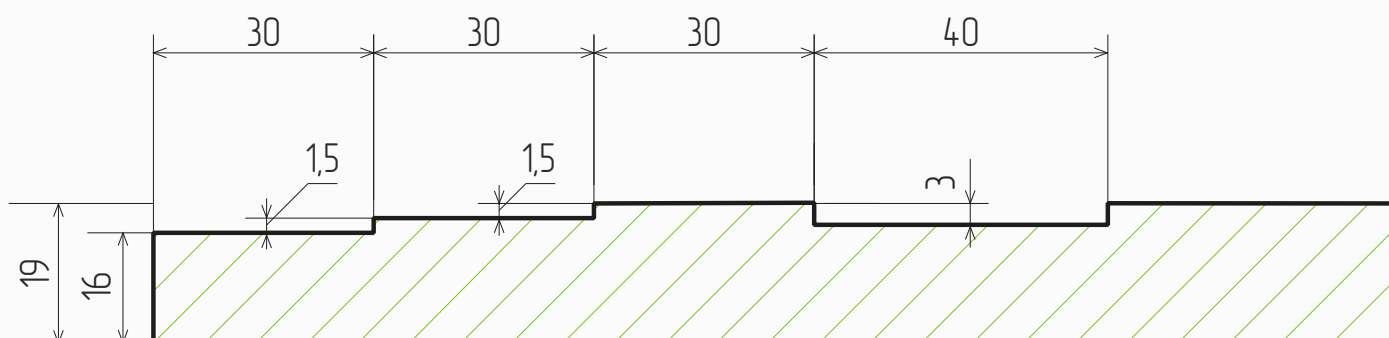

Пленка ПВХ

- ☒ Матовая пленка ПВХ
- ☐ Глянцевая пленка ПВХ