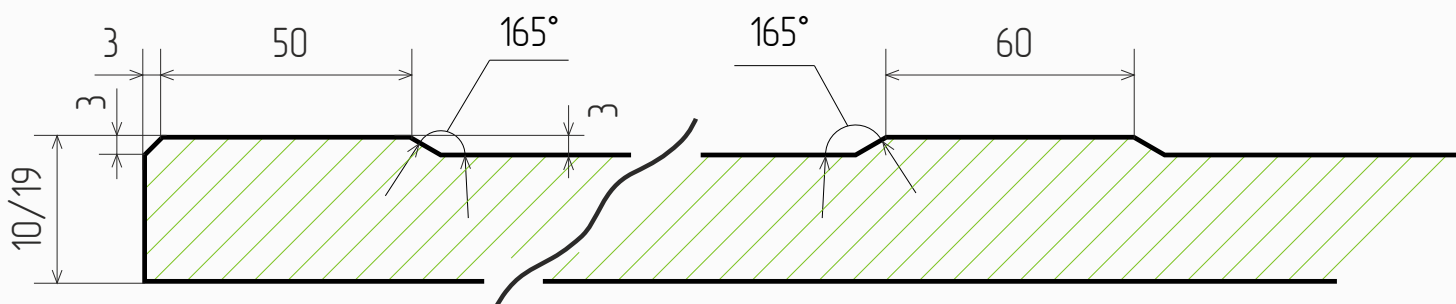

Пленка ПВХ

- ☒ Матовая пленка ПВХ
- ☐ Глянцевая пленка ПВХ