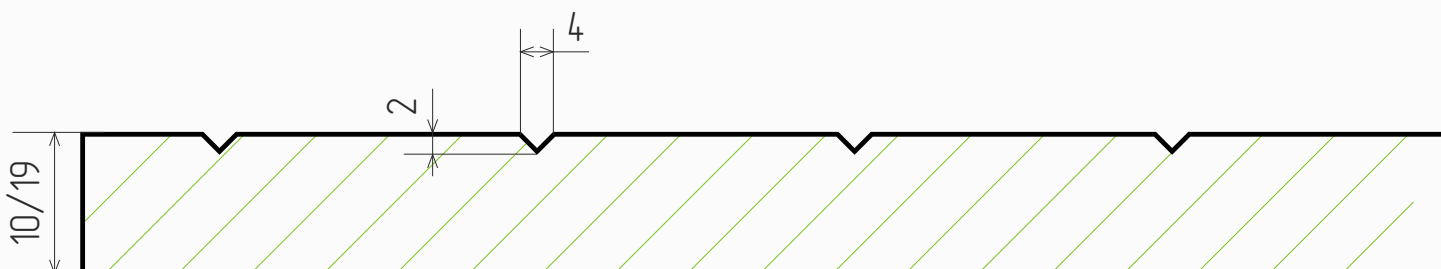

Пленка ПВХ

- ☒ Матовая пленка ПВХ
- ☐ Глянцевая пленка ПВХ