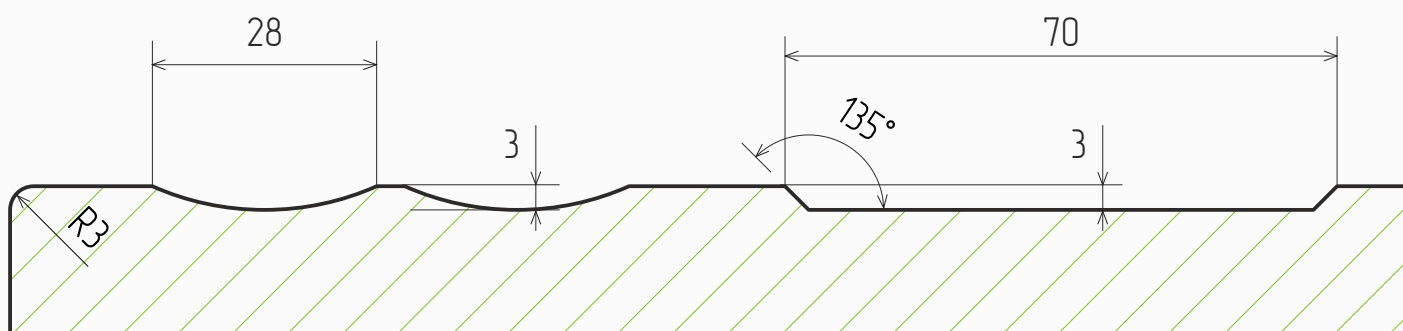

Пленка ПВХ

- ☒ Матовая пленка ПВХ
- ☐ Глянцевая пленка ПВХ