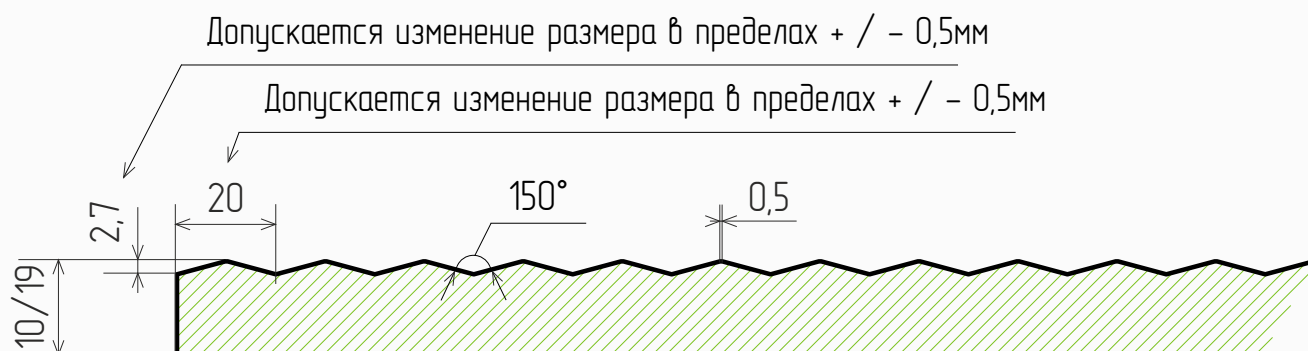

Пленка ПВХ

- ☒ Матовая пленка ПВХ
- ☐ Глянцевая пленка ПВХ