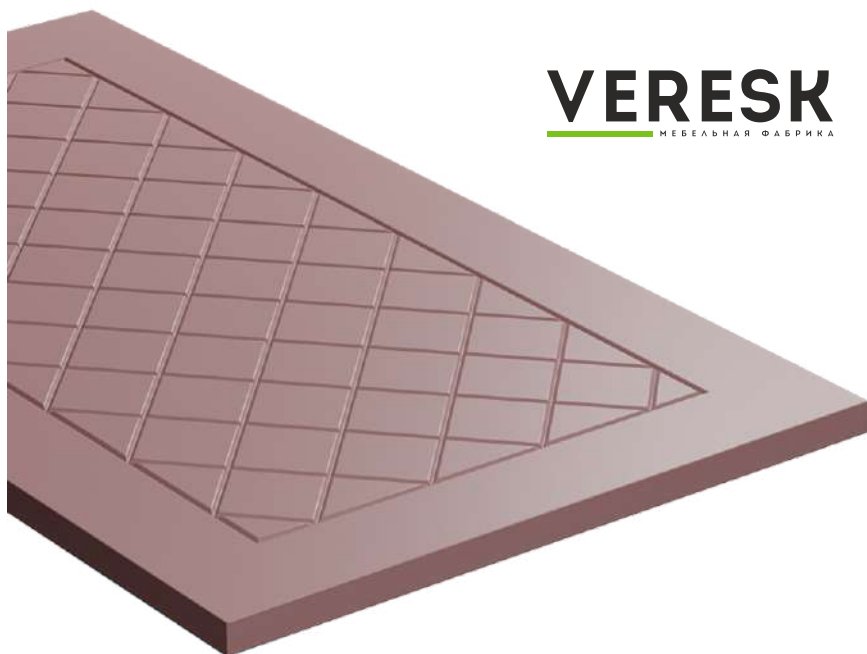

## Триумф \*

Ритмичная квадратная фрезеровка придает фасадам глубину и создает завораживающий ритм всему интерьеру. Может использоваться локально как акцент или полностью покрывать всю поверхность мебели, делая ее более выразительной и колоритной.