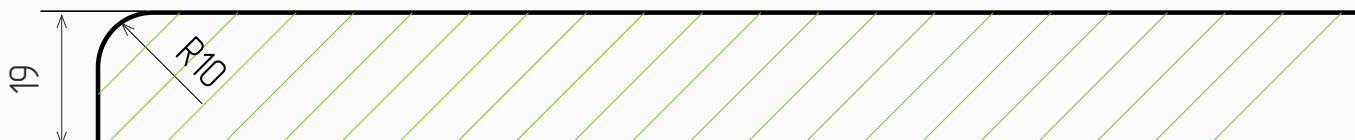

Пленка ПВХ

- ✓ Матовая пленка ПВХ
- ✓ Глянцевая пленка ПВХ*

*Не применяется в витринах