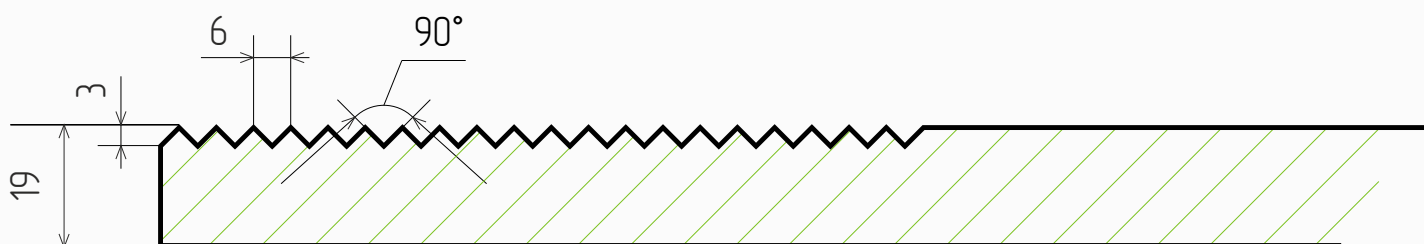

Пленка ПВХ

- ☒ Матовая пленка ПВХ
- ☐ Глянцевая пленка ПВХ