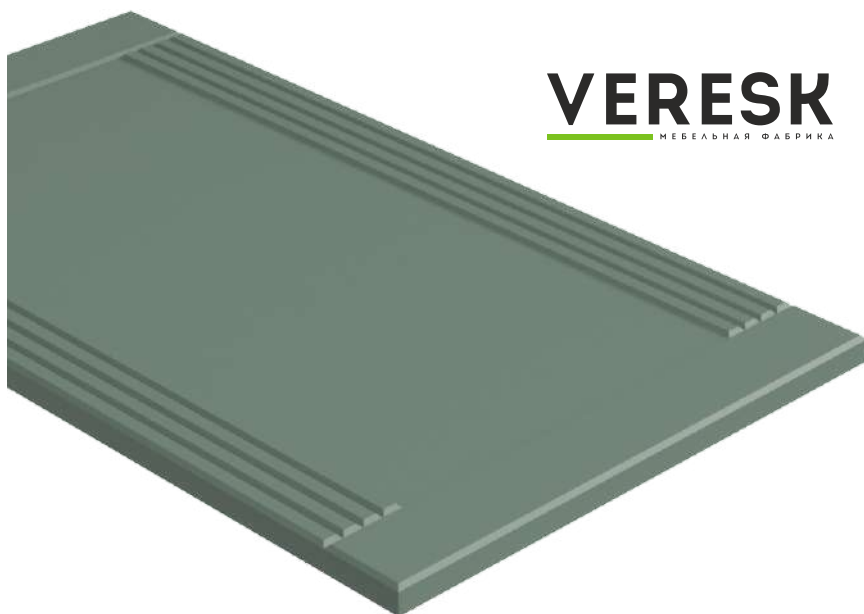

VERESK
МЕБЕЛЬНАЯ ФАБРИКА