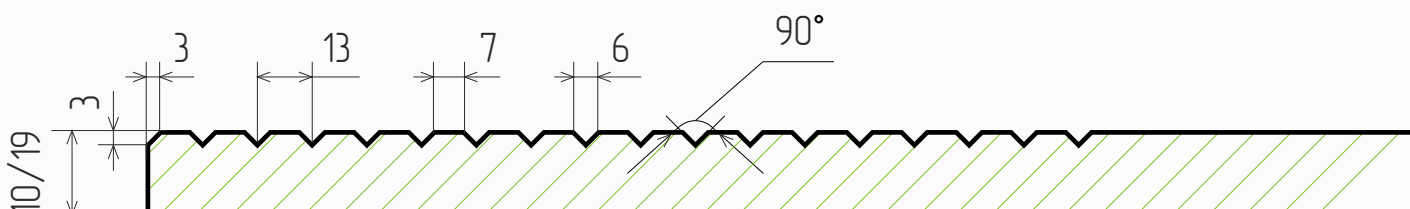

Пленка ПВХ

- ☒ Матовая пленка ПВХ
- ☐ Глянцевая пленка ПВХ

При наличии в одном заказе фасадов разной ширины, допускается незначительное отклонение шага фрезеровки