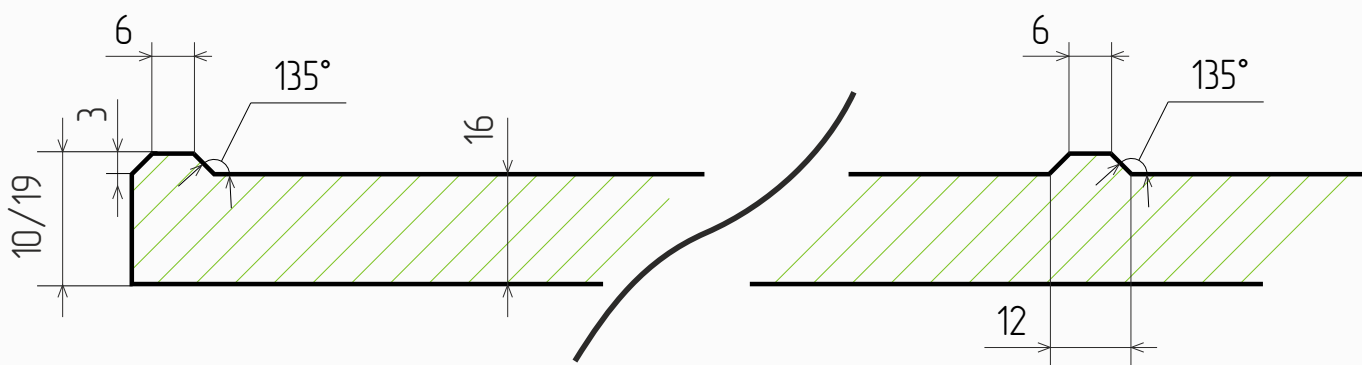

Пленка ПВХ

- ☒ Матовая пленка ПВХ
- ☐ Глянцевая пленка ПВХ