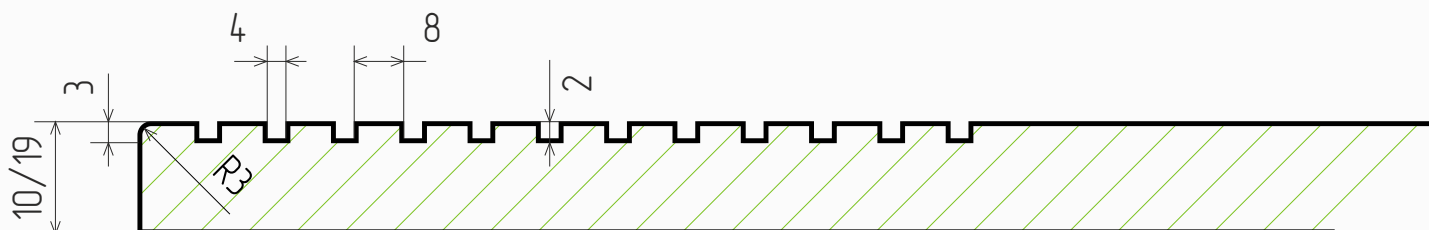

Пленка ПВХ

- ☒ Матовая пленка ПВХ
- ☐ Глянцевая пленка ПВХ

При наличии в одном заказе фасадов разной ширины, допускается незначительное отклонение шага фрезеровки