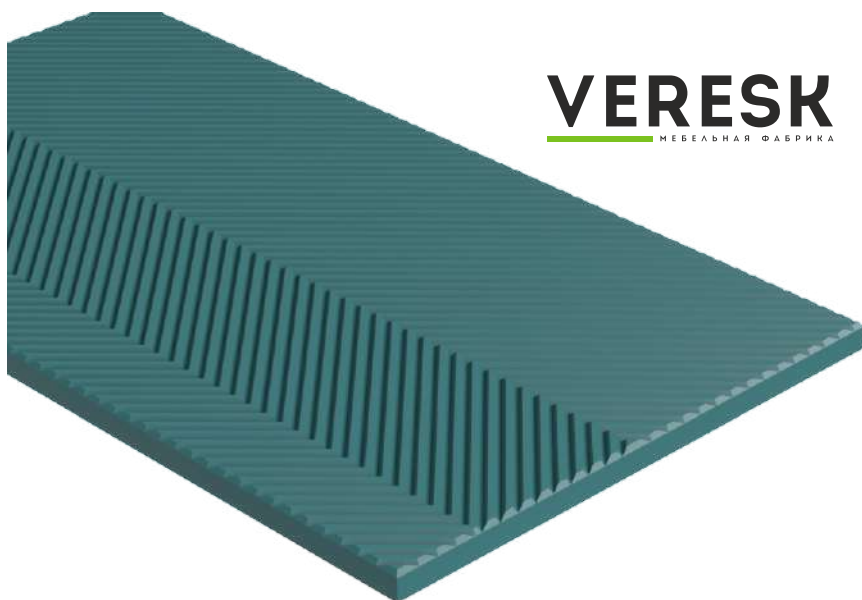

VERESK
МЕБЕЛЬНАЯ ФАБРИКА