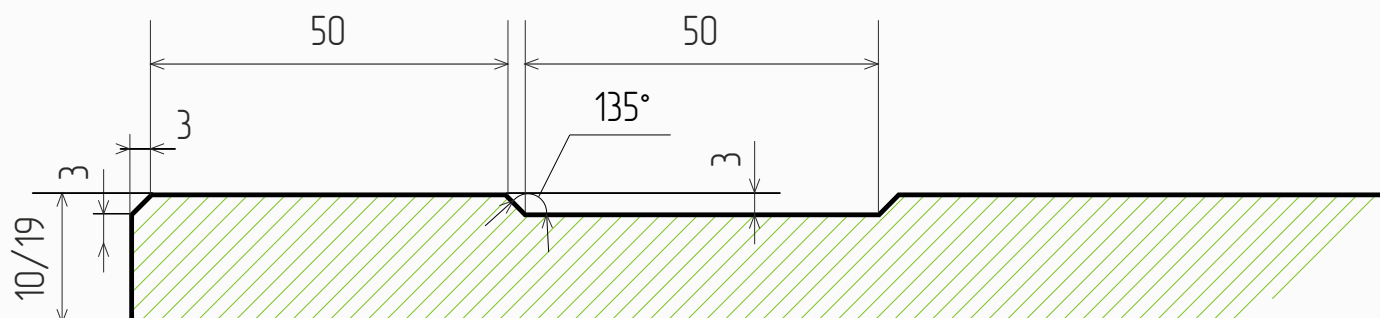

Пленка ПВХ

- ☒ Матовая пленка ПВХ
- ☐ Глянцевая пленка ПВХ