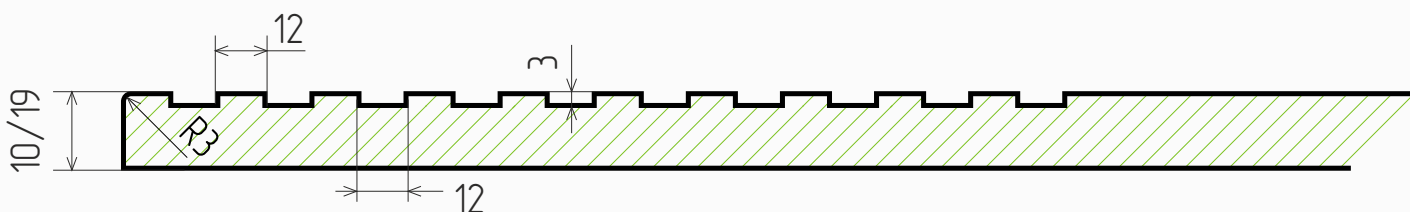

Пленка ПВХ

- ☒ Матовая пленка ПВХ
- ☐ Глянцевая пленка ПВХ

При наличии в одном заказе фасадов разной ширины, допускается незначительное отклонение шага фрезеровки