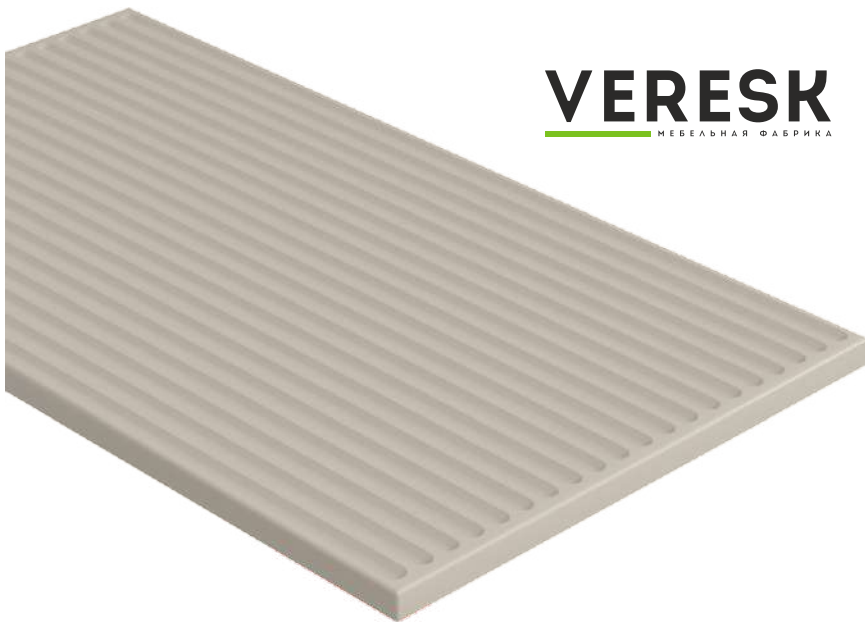

VERESK
МЕБЕЛЬНАЯ ФАБРИКА