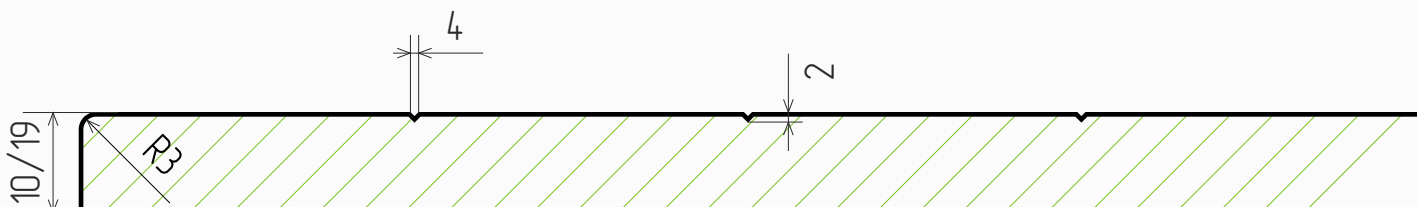

Пленка ПВХ

- ☒ Матовая пленка ПВХ
- ☐ Глянцевая пленка ПВХ