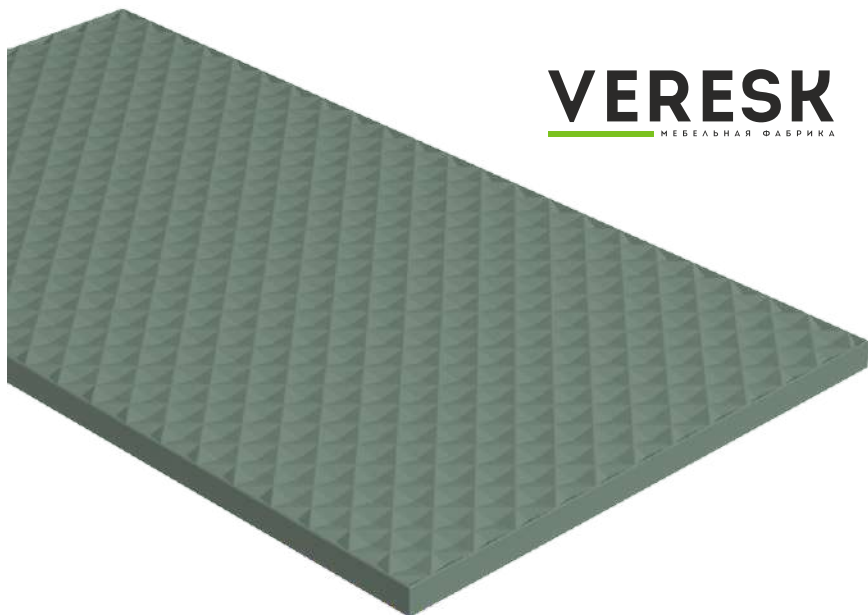

VERESK

МЕБЕЛЬНАЯ ФАБРИКА