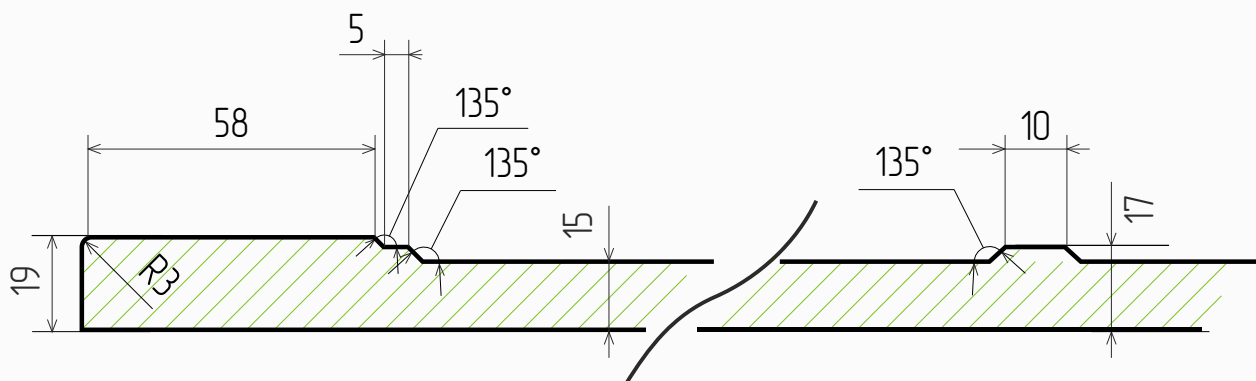

Пленка ПВХ

- ☒ Матовая пленка ПВХ
- ☐ Глянцевая пленка ПВХ