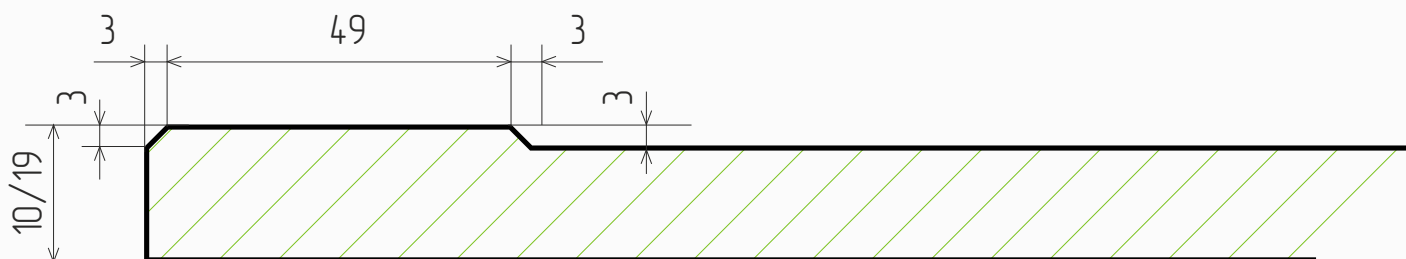

Пленка ПВХ

- ☒ Матовая пленка ПВХ
- ☐ Глянцевая пленка ПВХ

*Минимальную высоту фасада ящика можно изменить путем уменьшения размеров верхней и нижней рамок