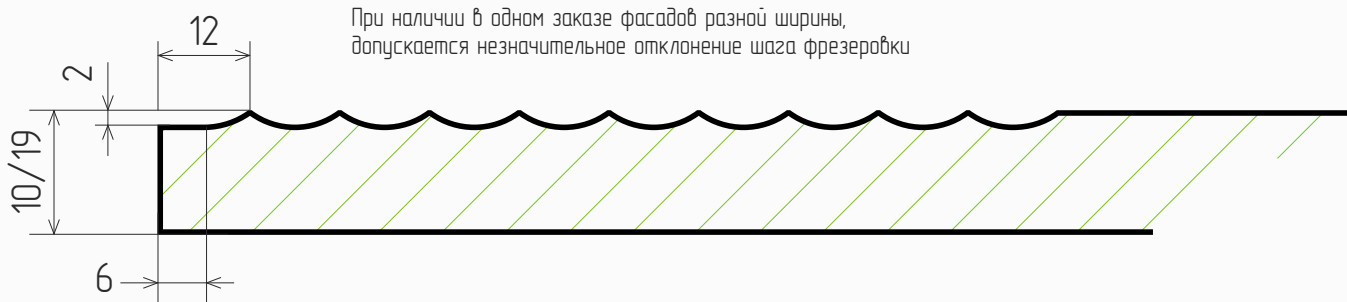

Пленка ПВХ

- ☒ Матовая пленка ПВХ
- ☐ Глянцевая пленка ПВХ

При наличии в одном заказе фасадов разной ширины, допускается незначительное отклонение шага фрезеровки