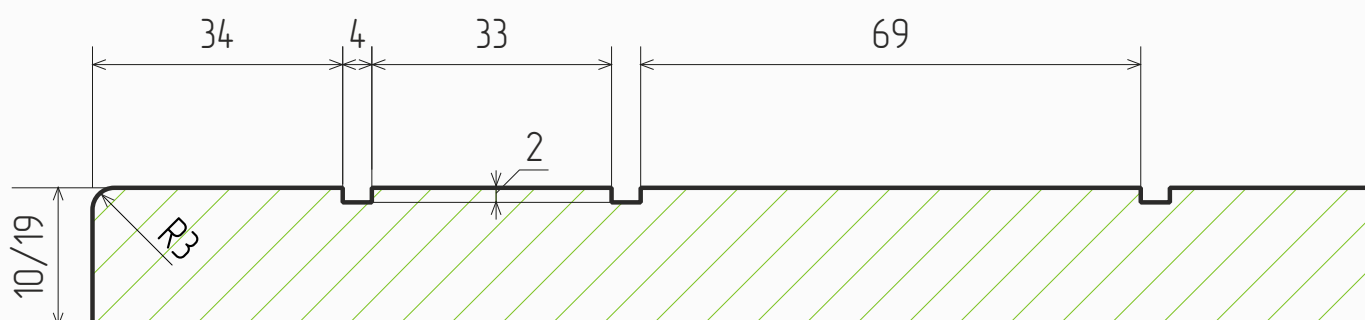

Пленка ПВХ

- ☒ Матовая пленка ПВХ
- ☐ Глянцевая пленка ПВХ