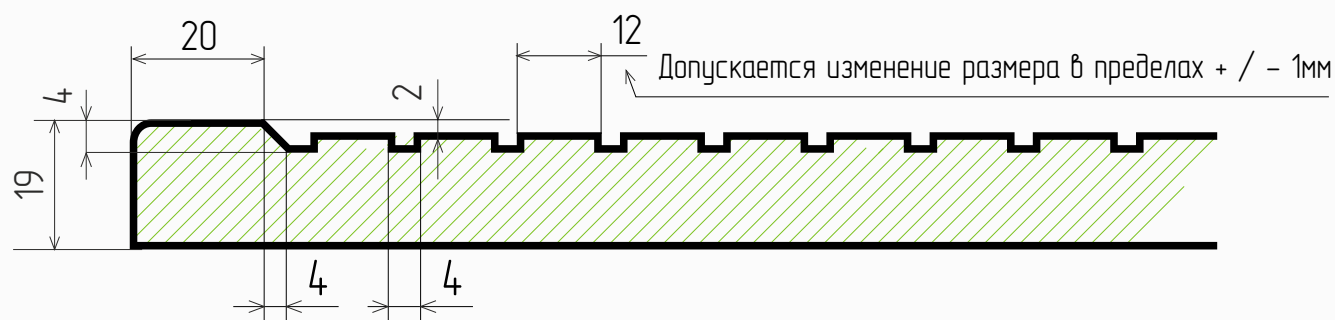

Пленка ПВХ

- ☒ Матовая пленка ПВХ
- ☐ Глянцевая пленка ПВХ