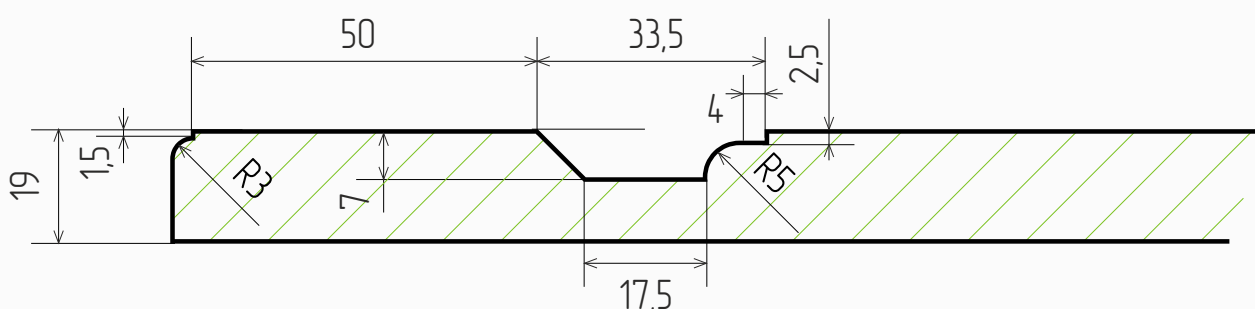

Пленка ПВХ

- ☒ Матовая пленка ПВХ
- ☐ Глянцевая пленка ПВХ

*Минимальную высоту фасада ящика можно изменить путем уменьшения размеров верхней и нижней рамок