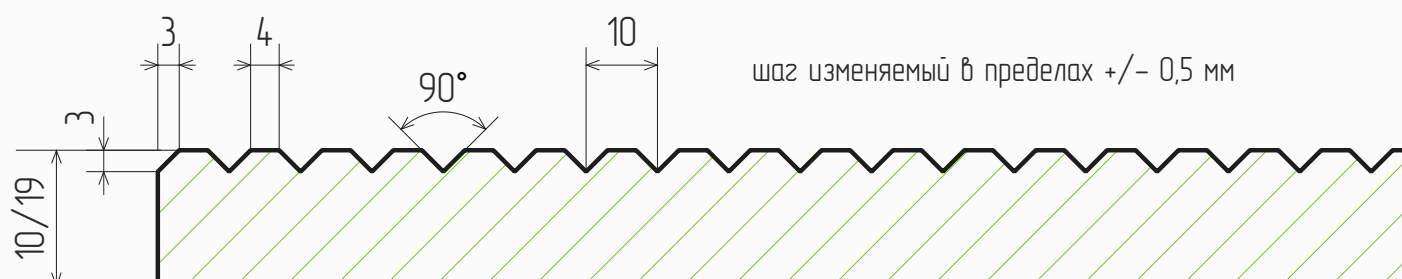

Пленка ПВХ

- ☒ Матовая пленка ПВХ
- ☐ Глянцевая пленка ПВХ