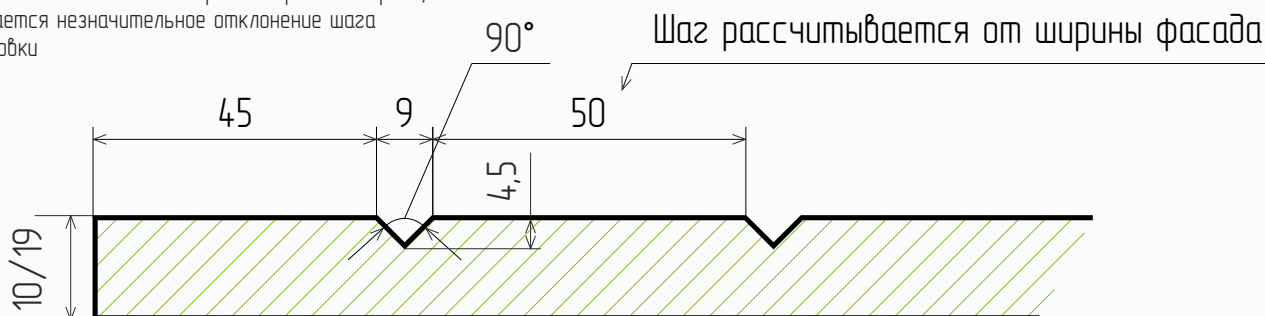

Пленка ПВХ

- ☒ Матовая пленка ПВХ
- ☐ Глянцевая пленка ПВХ

При наличии в одном заказе фасадов разной ширины, допускается незначительное отклонение шага фрезеровки