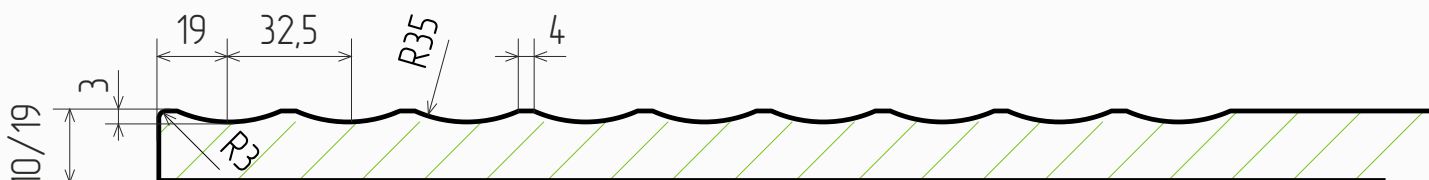

Пленка ПВХ

- ✓ Матовая пленка ПВХ
- ✓ Глянцевая пленка ПВХ

При наличии в одном заказе фасадов разной ширины, допускается незначительное отклонение шага фрезеровки