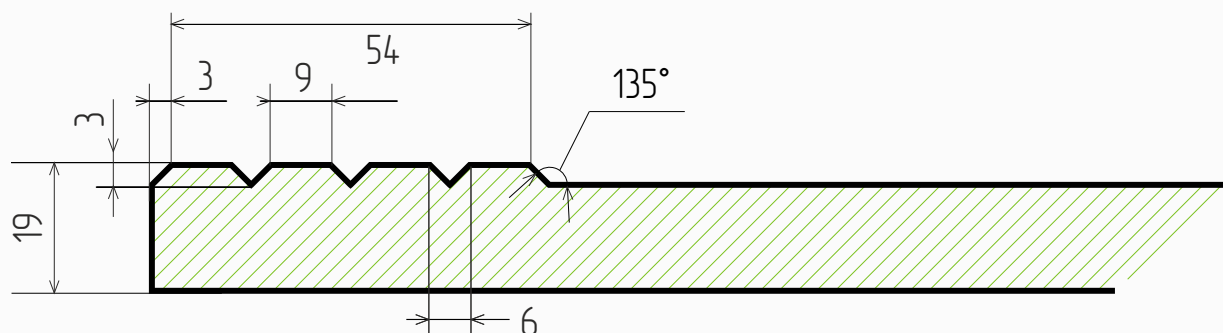

Пленка ПВХ

- ☒ Матовая пленка ПВХ
- ☐ Глянцевая пленка ПВХ

*Минимальную высоту фасада ящика можно изменить путем уменьшения размеров верхней и нижней рамок