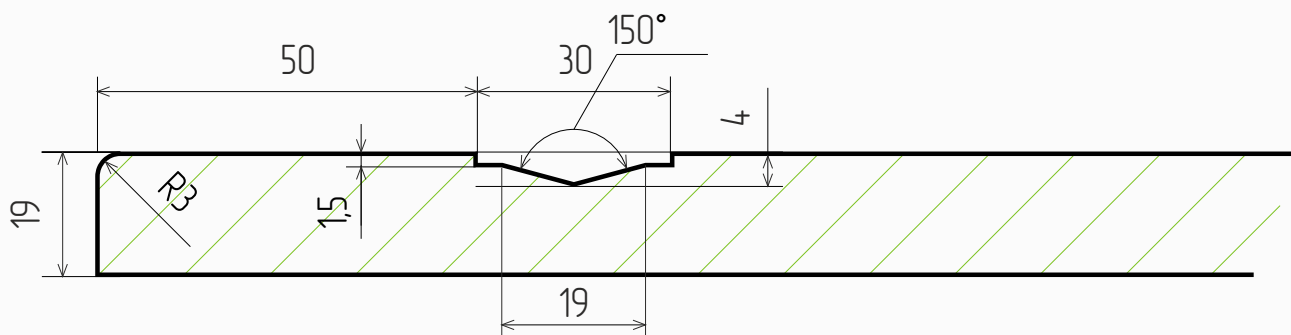

Пленка ПВХ

- ☒ Матовая пленка ПВХ
- ☐ Глянцевая пленка ПВХ

*Минимальную высоту фасада ящика можно изменить путем уменьшения размеров верхней и нижней рамок