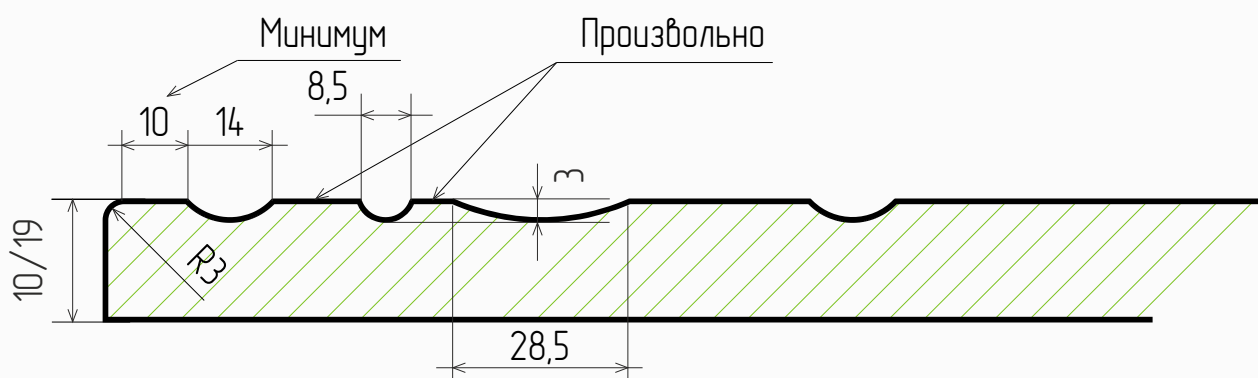

Пленка ПВХ

- ☒ Матовая пленка ПВХ
- ☐ Глянцевая пленка ПВХ