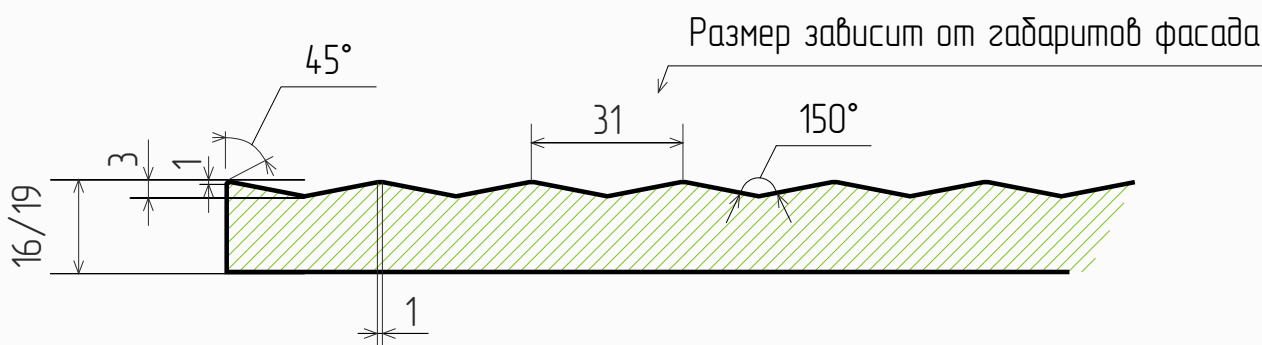

Пленка ПВХ

- ☒ Матовая пленка ПВХ
- ☐ Глянцевая пленка ПВХ