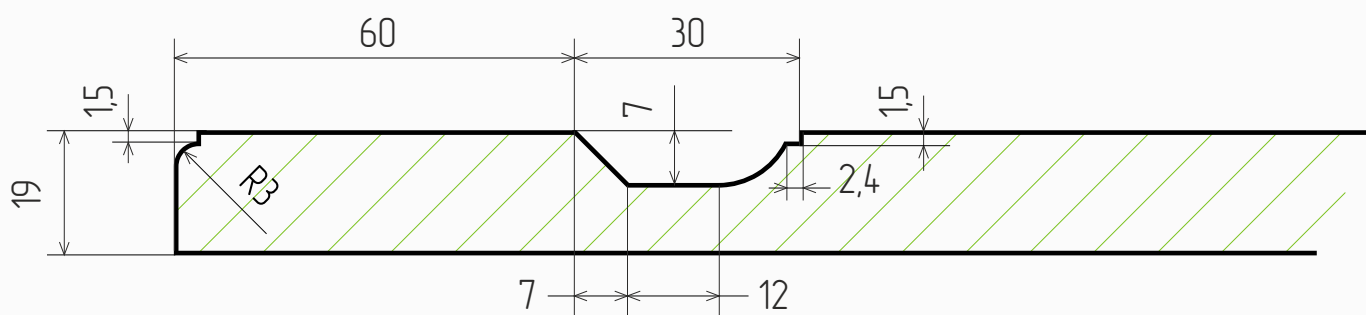

Пленка ПВХ

- ☒ Матовая пленка ПВХ
- ☐ Глянцевая пленка ПВХ

*Минимальную высоту фасада ящика можно измерить путем уменьшения размеров верхней и нижней рамок