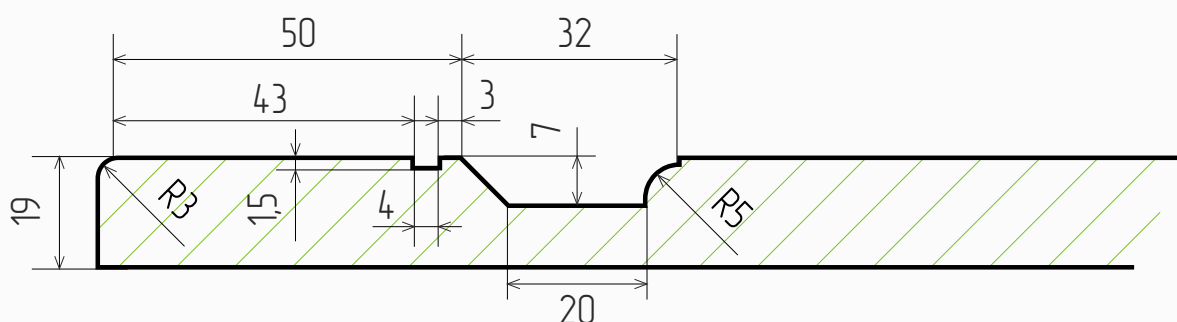

Пленка ПВХ

- ☒ Матовая пленка ПВХ
- ☐ Глянцевая пленка ПВХ

*Минимальную высоту фасада ящика можно измерить путем уменьшения размеров верхней и нижней рамок