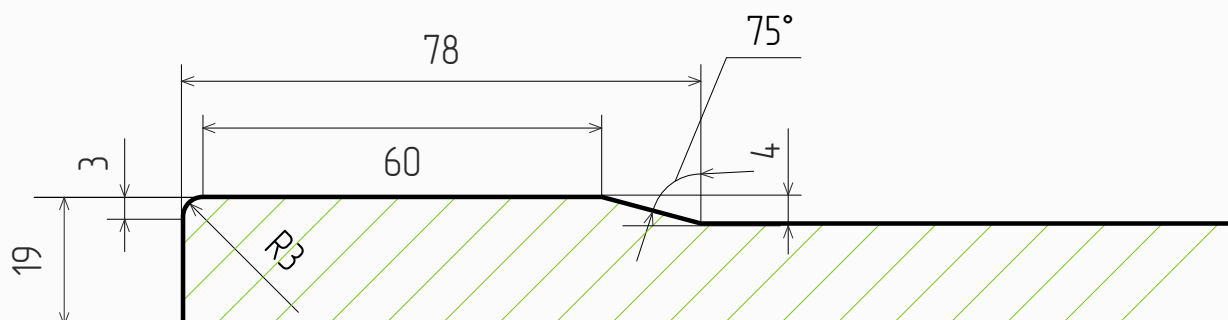

Пленка ПВХ

- ☒ Матовая пленка ПВХ
- ☐ Глянцевая пленка ПВХ

*Минимальную высоту фасада ящика можно изменить путем уменьшения размеров верхней и нижней рамок