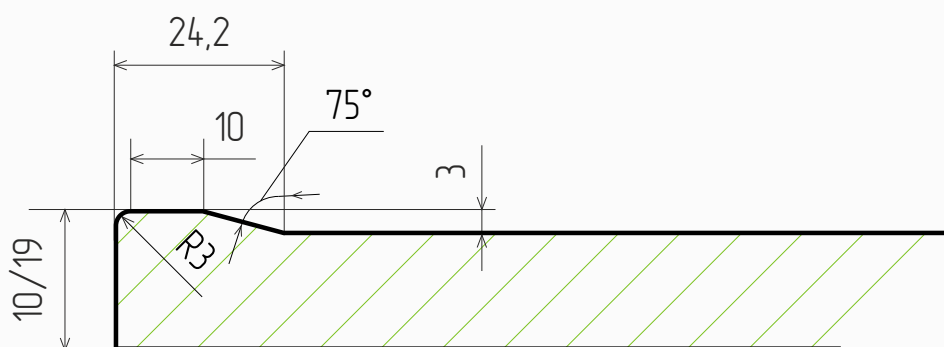

Пленка ПВХ

- ☒ Матовая пленка ПВХ
- ☐ Глянцевая пленка ПВХ