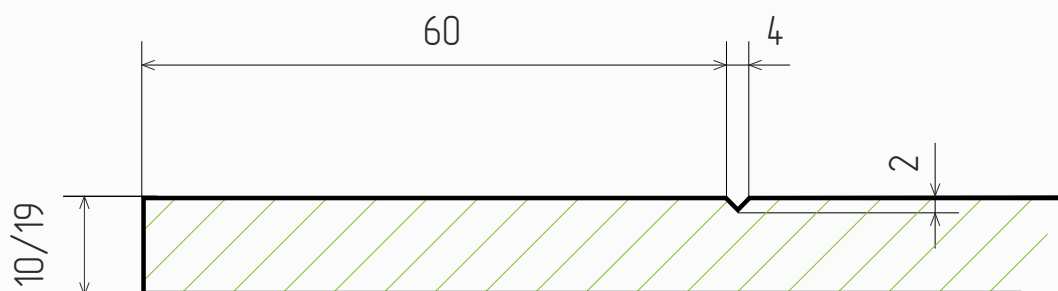

Пленка ПВХ

- ☒ Матовая пленка ПВХ
- ☐ Глянцевая пленка ПВХ

*Минимальную высоту фасада ящика можно изменить путем уменьшения размеров верхней и нижней рамок