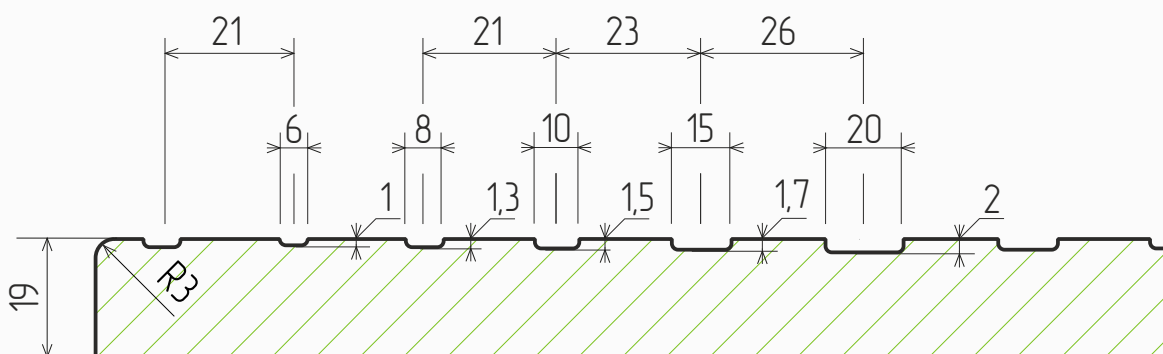

Глухой фасад

Ящик

Пленка ПВХ

- ☒ Матовая пленка ПВХ
- ☐ Глянцевая пленка ПВХ