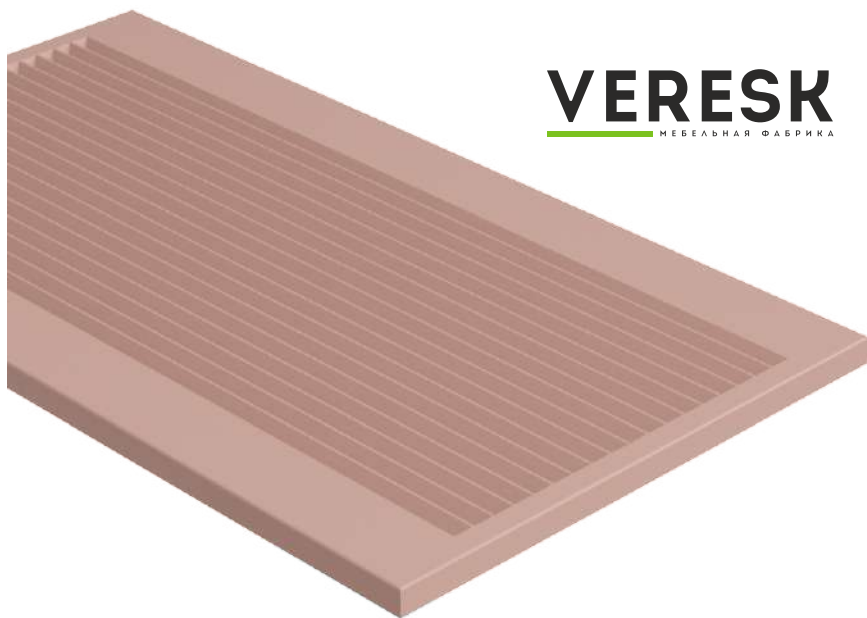

VERESK
МЕБЕЛЬНАЯ ФАБРИКА