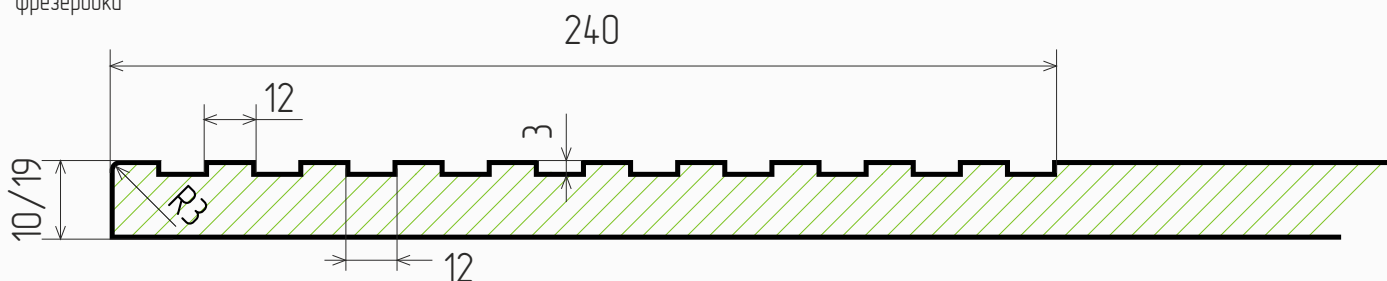

Пленка ПВХ

- ☒ Матовая пленка ПВХ
- ☐ Глянцевая пленка ПВХ

При наличии в одном заказе фасадов разной ширины, допускается незначительное отклонение шага фрезеровки