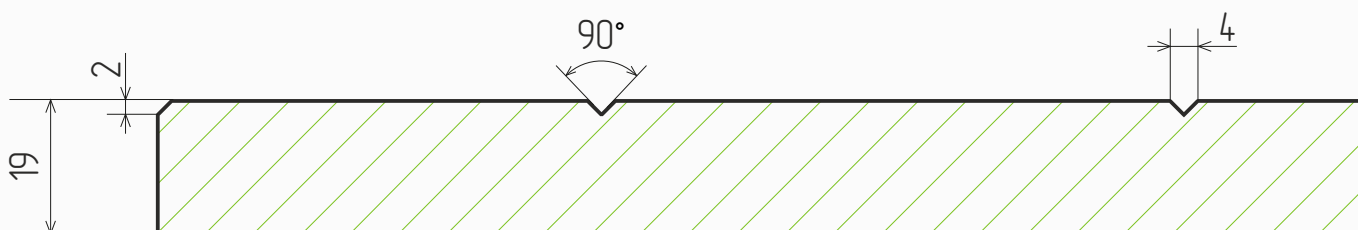

Пленка ПВХ

- ☒ Матовая пленка ПВХ
- ☐ Глянцевая пленка ПВХ