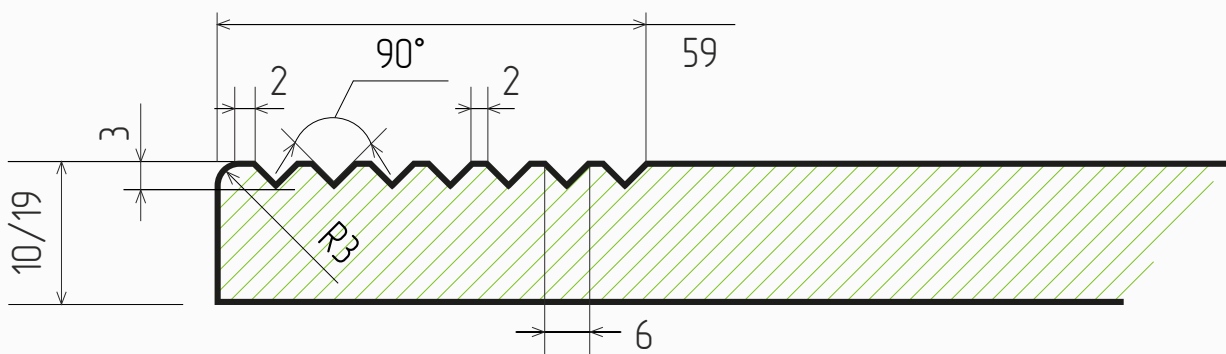

Пленка ПВХ

- ☒ Матовая пленка ПВХ
- ☐ Глянцевая пленка ПВХ

*Минимальную высоту фасада ящика можно изменить путем уменьшения размеров верхней и нижней рамок