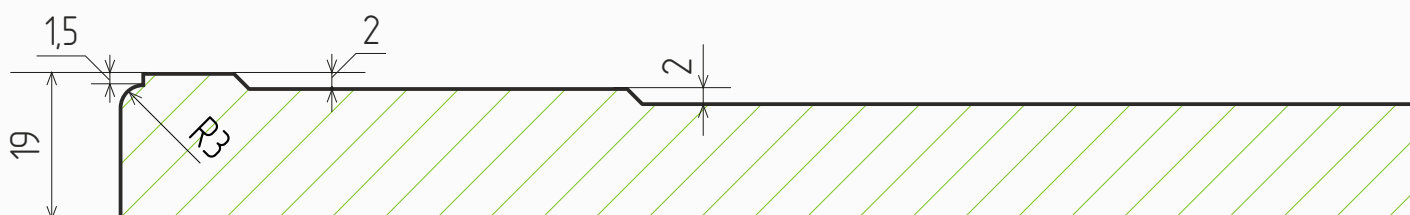

Пленка ПВХ

- ☒ Матовая пленка ПВХ
- ☐ Глянцевая пленка ПВХ

*Минимальную высоту фасада ящика можно изменить путем уменьшения размеров верхней и нижней рамок