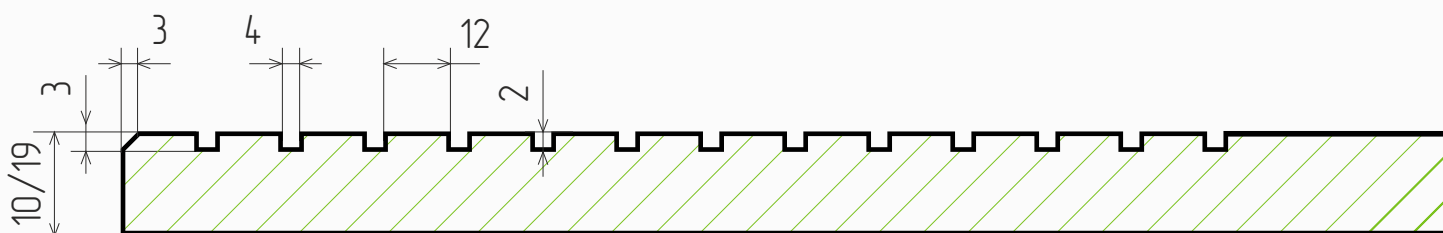

Пленка ПВХ

- ☒ Матовая пленка ПВХ
- ☐ Глянцевая пленка ПВХ