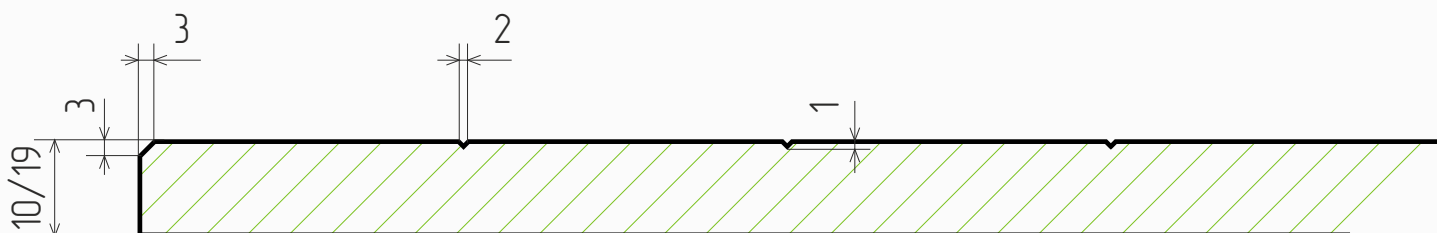

Пленка ПВХ

- ☒ Матовая пленка ПВХ
- ☐ Глянцевая пленка ПВХ