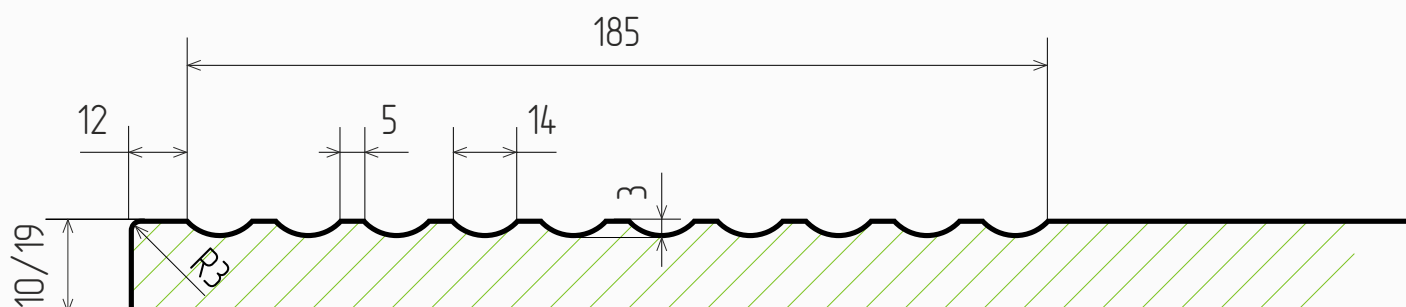

Пленка ПВХ

- ☒ Матовая пленка ПВХ
- ☐ Глянцевая пленка ПВХ