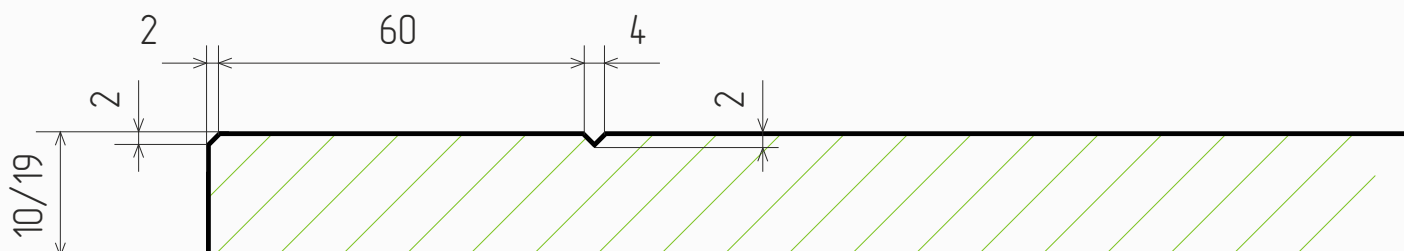

Пленка ПВХ

- ☒ Матовая пленка ПВХ
- ☐ Глянцевая пленка ПВХ

*Минимальную высоту фасада ящика можно изменить путем уменьшения размеров верхней и нижней рамок