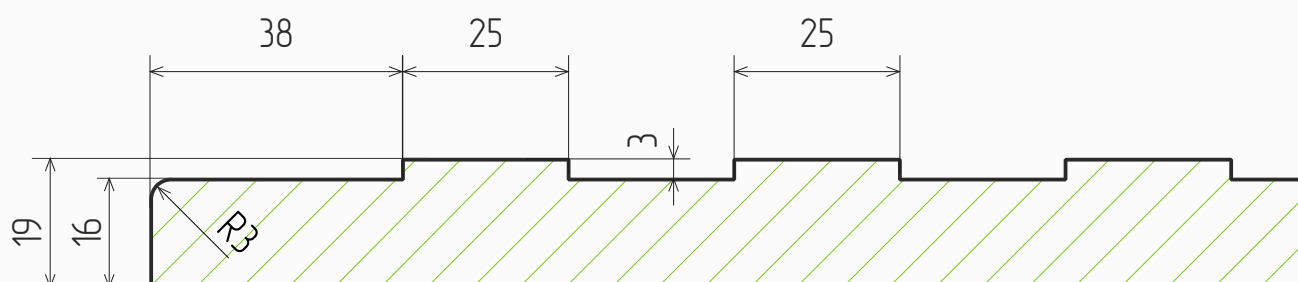

Пленка ПВХ

- ☒ Матовая пленка ПВХ
- ☐ Глянцевая пленка ПВХ