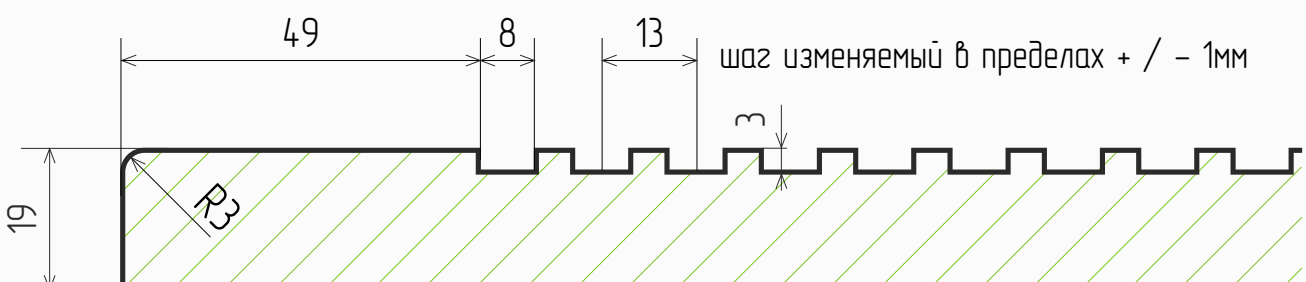

Пленка ПВХ

- ☒ Матовая пленка ПВХ
- ☐ Глянцевая пленка ПВХ