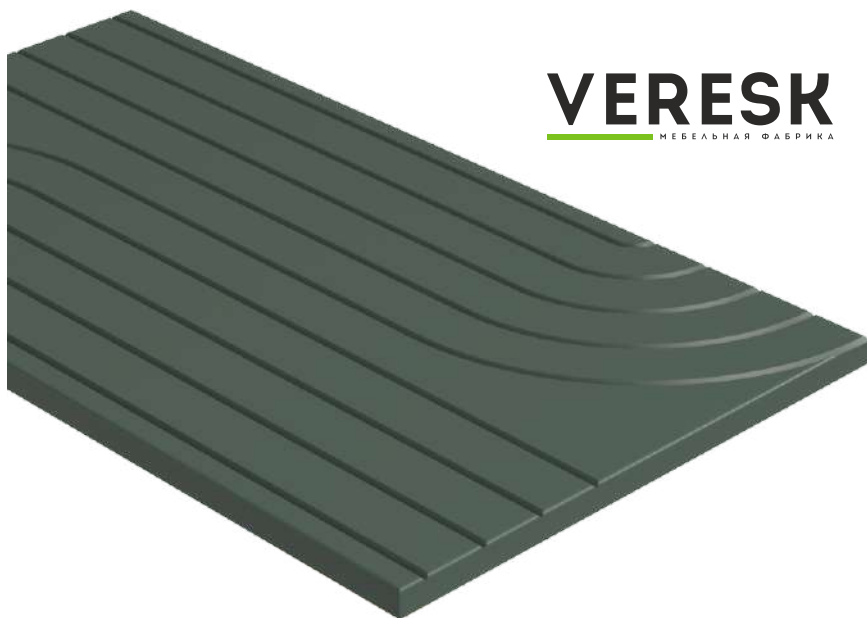

VERESK
МЕБЕЛЬНАЯ ФАБРИКА