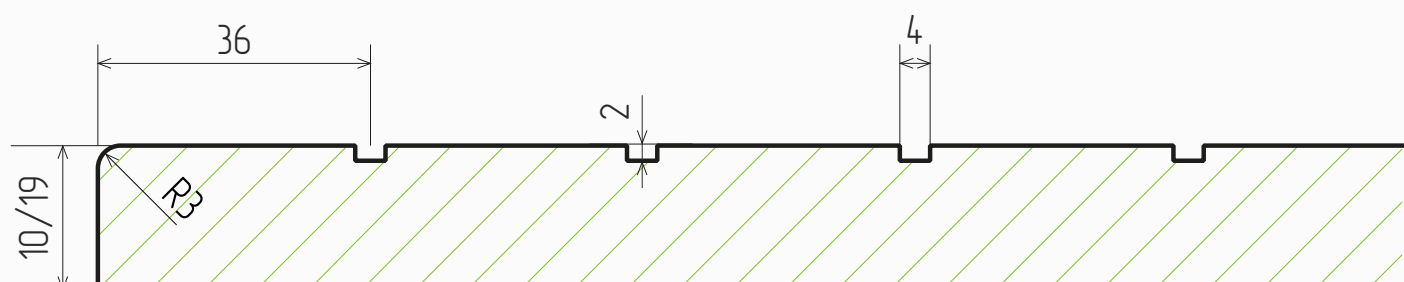

Пленка ПВХ

- ☒ Матовая пленка ПВХ
- ☐ Глянцевая пленка ПВХ