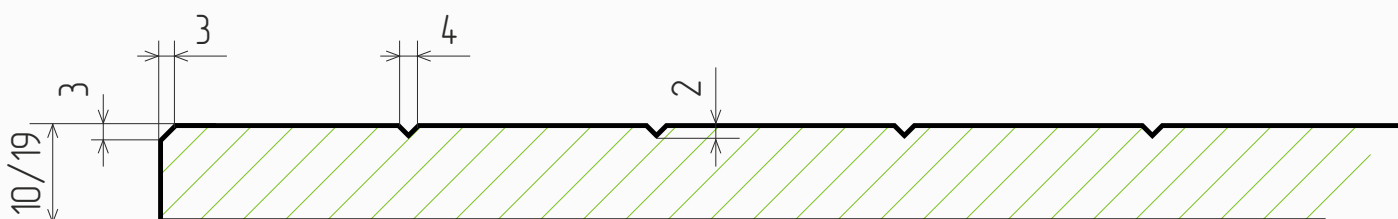

Пленка ПВХ

- ☒ Матовая пленка ПВХ
- ☐ Глянцевая пленка ПВХ