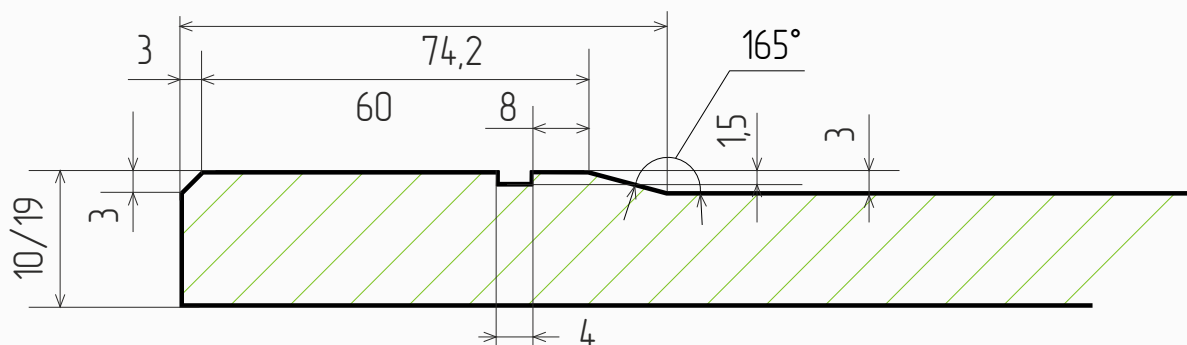

Глухой фасад

Витрина

Пленка ПВХ

- ☒ Матовая пленка ПВХ
- ☐ Глянцевая пленка ПВХ

*Минимальную высоту фасада ящика можно изменить путем уменьшения размеров верхней и нижней рамок