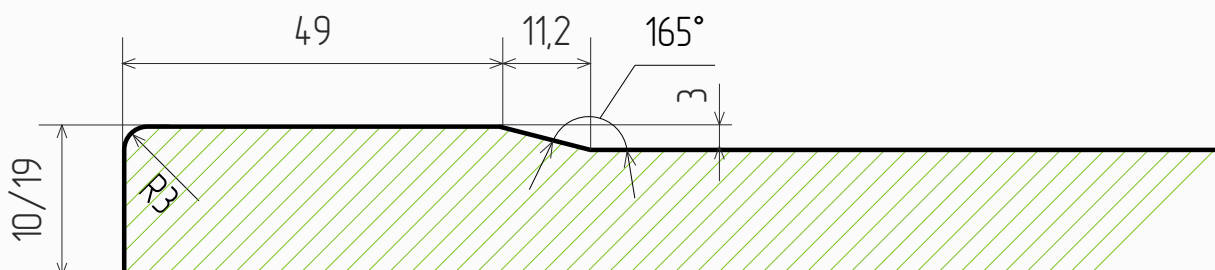

Пленка ПВХ

- ✓ Матовая пленка ПВХ
- ☐ Глянцевая пленка ПВХ