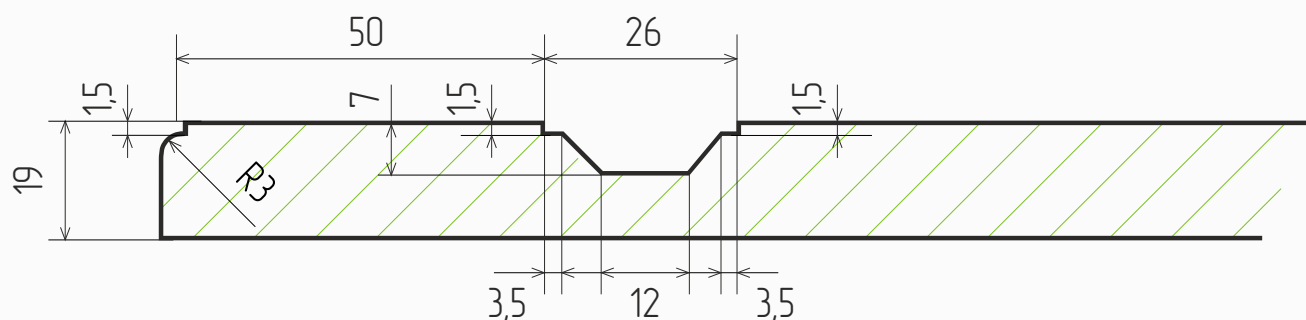

Пленка ПВХ

- ☒ Матовая пленка ПВХ
- ☐ Глянцевая пленка ПВХ

*Минимальную высоту фасада ящика можно изменить путем уменьшения размеров верхней и нижней рамок