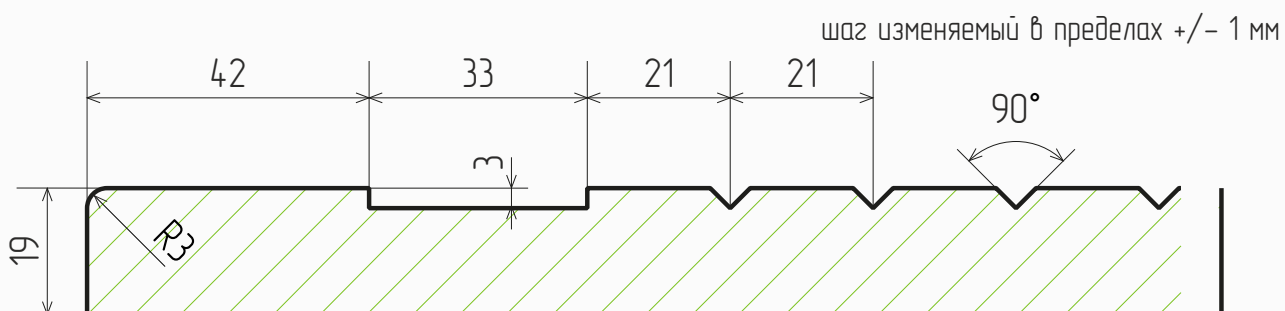

Пленка ПВХ

- ☒ Матовая пленка ПВХ
- ☐ Глянцевая пленка ПВХ

*Минимальную высоту фасада ящика можно изменить путем уменьшения размеров верхней и нижней рамок