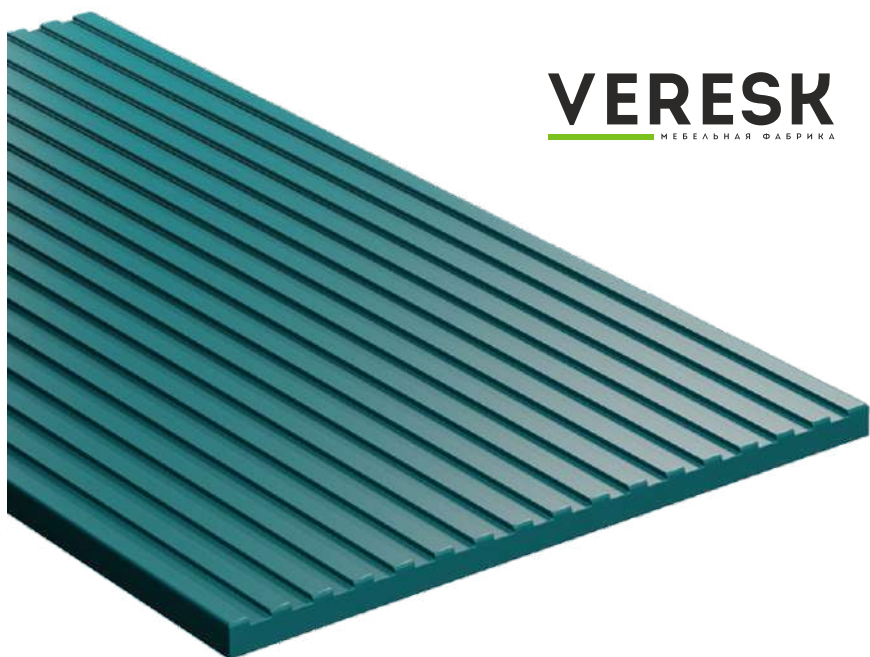

## Эйн Декор 2 Тип 1 \*\*

«Эйн Декор 2 Тип 1» позволяет создать уникальный вид мебели, который будет привлекать внимание и визуально вытягивать фасады в высоту благодаря объемным строгим линиям.