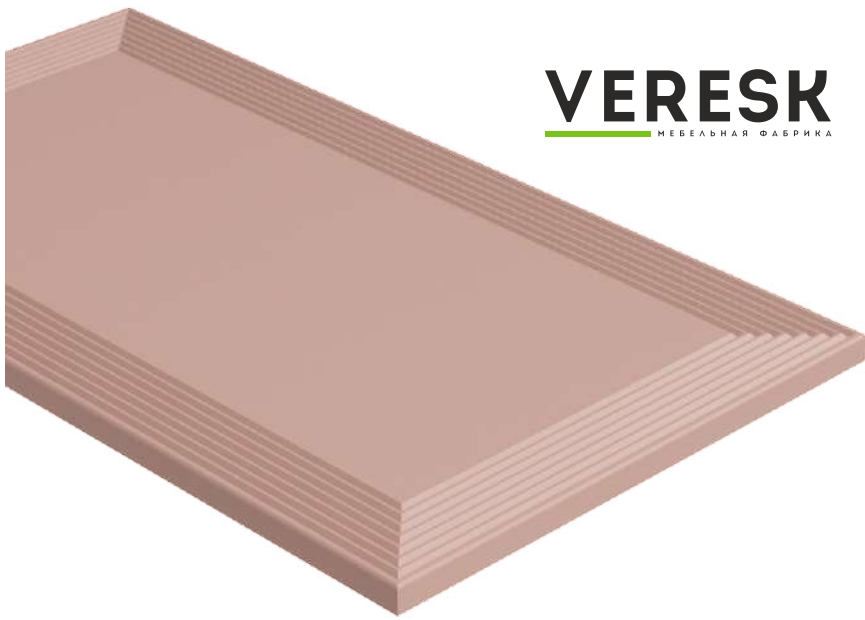

VERESK
МЕБЕЛЬНАЯ ФАБРИКА