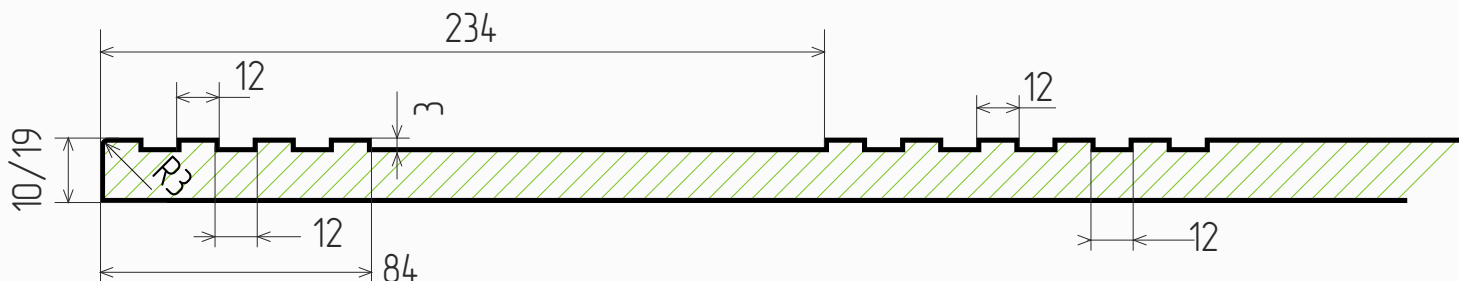

Пленка ПВХ

- ☒ Матовая пленка ПВХ
- ☐ Глянцевая пленка ПВХ

При наличии в одном заказе фасадов разной ширины, допускается незначительное отклонение шага фрезеровки