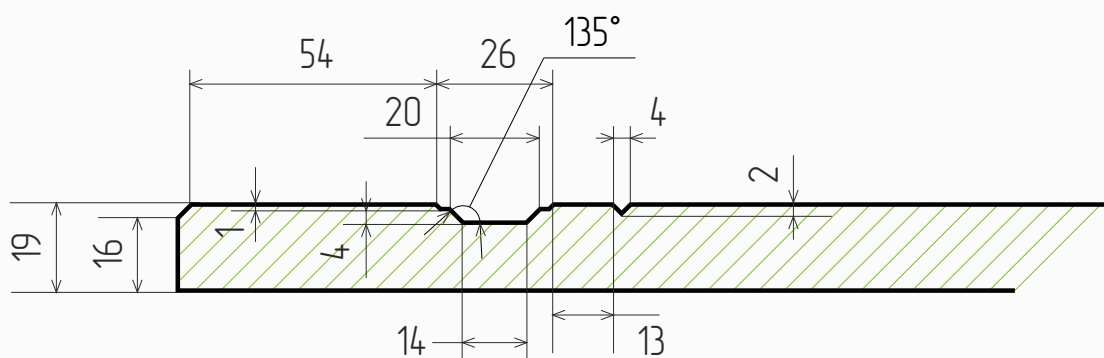

Глухой фасад

Витрина

Пленка ПВХ

- ☒ Матовая пленка ПВХ
- ☐ Глянцевая пленка ПВХ

*Минимальную высоту фасада ящика можно изменить путем уменьшения размеров верхней и нижней рамок