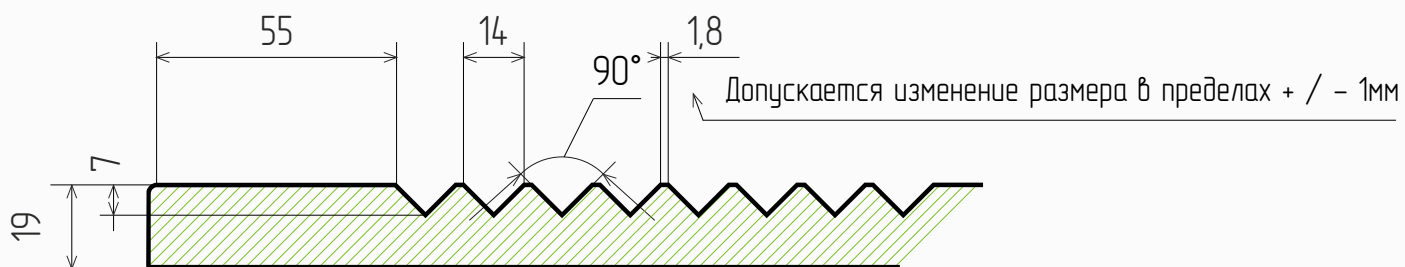

Пленка ПВХ

- ☒ Матовая пленка ПВХ
- ☐ Глянцевая пленка ПВХ

* Отступ от верхнего / нижнего края до фрезеровки — 17мм