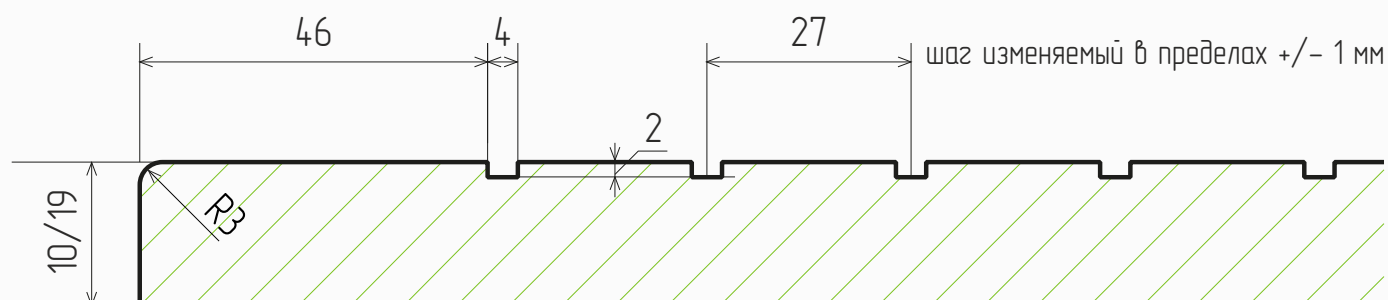

Пленка ПВХ

- ☒ Матовая пленка ПВХ
- ☐ Глянцевая пленка ПВХ