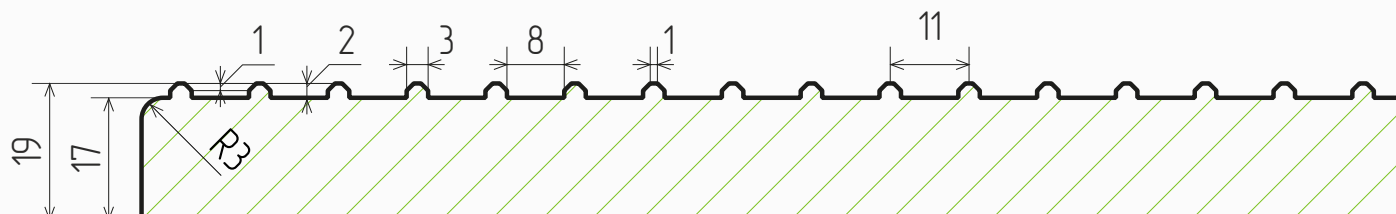

Пленка ПВХ

- ☒ Матовая пленка ПВХ
- ☐ Глянцевая пленка ПВХ

шаг изменяемый в пределах +/- 0,5 мм