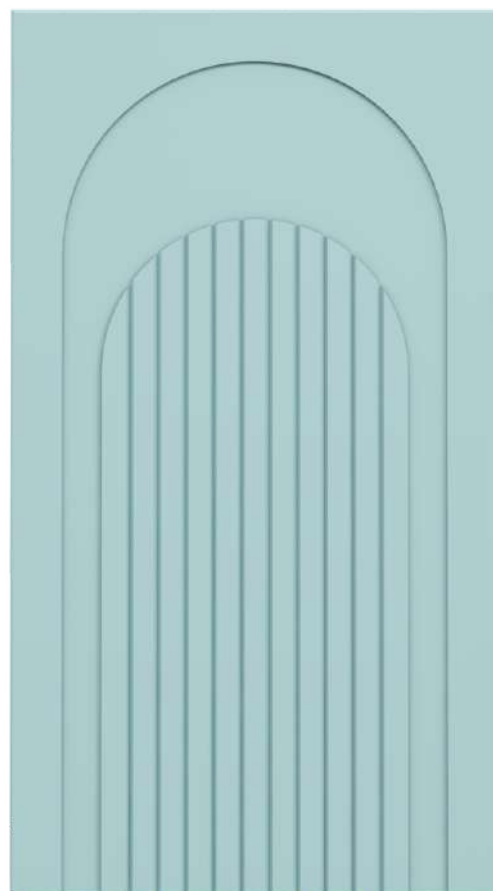

### Пленка ПВХ

- Матовая пленка ПВХ
- Глянцевая пленка ПВХ

шаг изменяемый в пределах +/- 0,5 мм

**VERESK**  
МЕБЕЛЬНАЯ ФАБРИКА