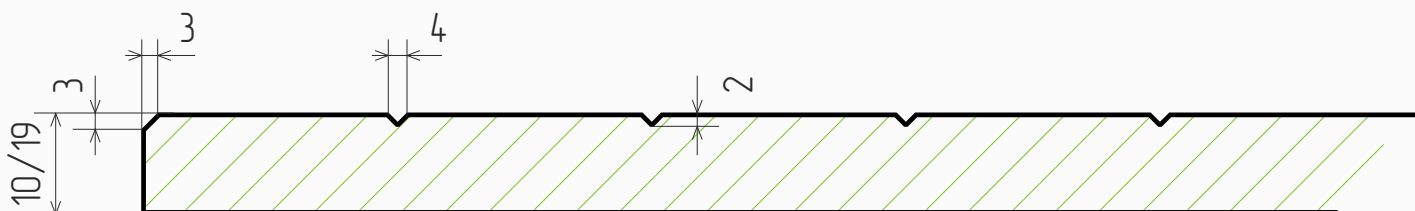

Пленка ПВХ

- ☒ Матовая пленка ПВХ
- ☐ Глянцевая пленка ПВХ