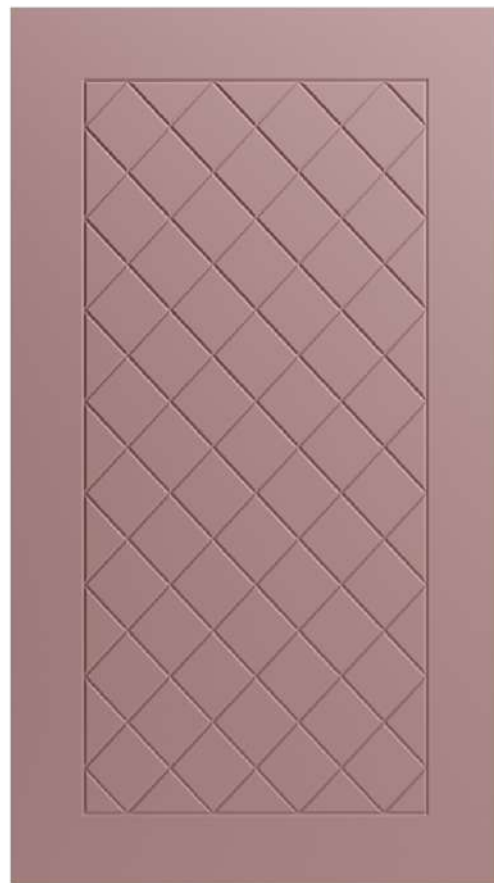

VERESK

МЕБЕЛЬНАЯ ФАБРИКА

Триумф *

Ритмичная квадратная фрезеровка придает фасадам глубину и создает завораживающий ритм всему интерьеру. Может использоваться локально как акцент или полностью покрывать всю поверхность мебели, делая ее более выразительной и колоритной.

Варианты исполнения

Ящик

Ящик*

Размеры

- ☒ Толщина МДФ, мм: 10, 19
- ☒ Max размер фасада, мм: 2750
- ☒ Min размер фасада, мм: 167

Эмаль

- ☒ Матовая эмаль
- ☐ Глянцевая эмаль