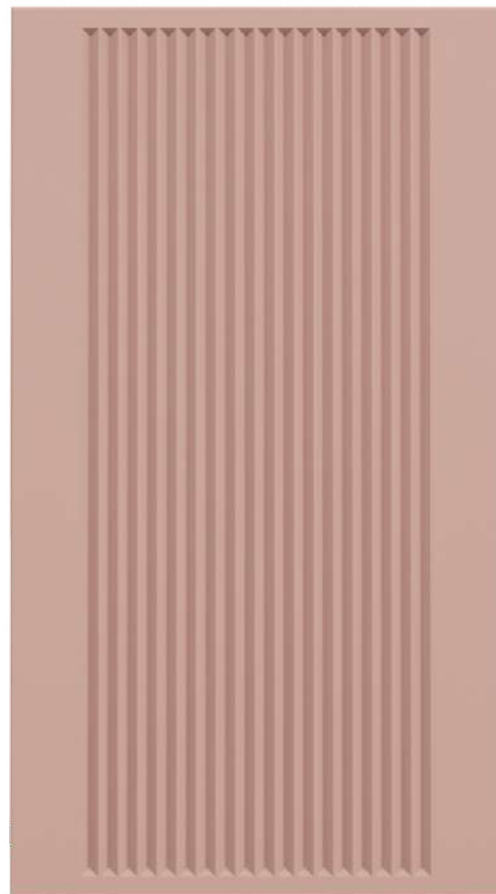

### Пленка ПВХ

- Матовая пленка ПВХ
- Глянцевая пленка ПВХ

\*Минимальную высоту фасада ящика можно изменить путем уменьшения размеров верхней и нижней рамок

**VERESK**  
МЕБЕЛЬНАЯ ФАБРИКА