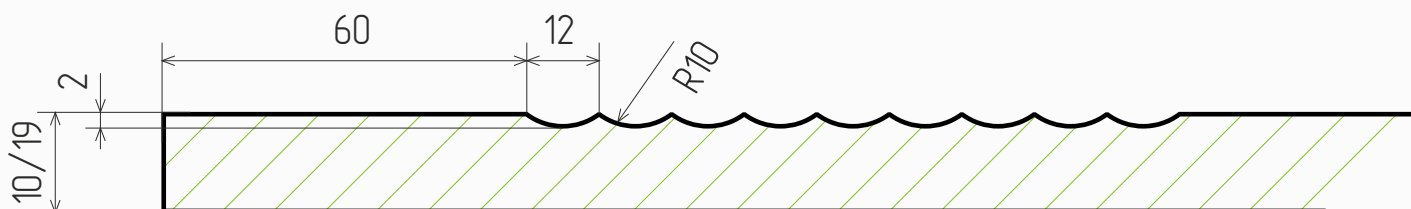

Пленка ПВХ

- ☒ Матовая пленка ПВХ
- ☐ Глянцевая пленка ПВХ

При наличии в одном заказе фасадов разной ширины, допускается незначительное отклонение шага фрезеровки