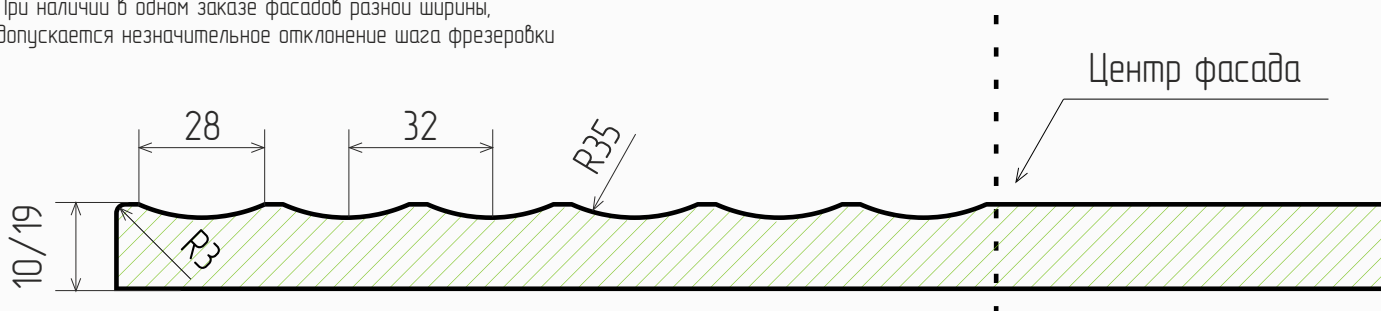

Пленка ПВХ

- ✓ Матовая пленка ПВХ
- ✓ Глянцевая пленка ПВХ

При наличии в одном заказе фасадов разной ширины, допускается незначительное отклонение шага фрезеровки